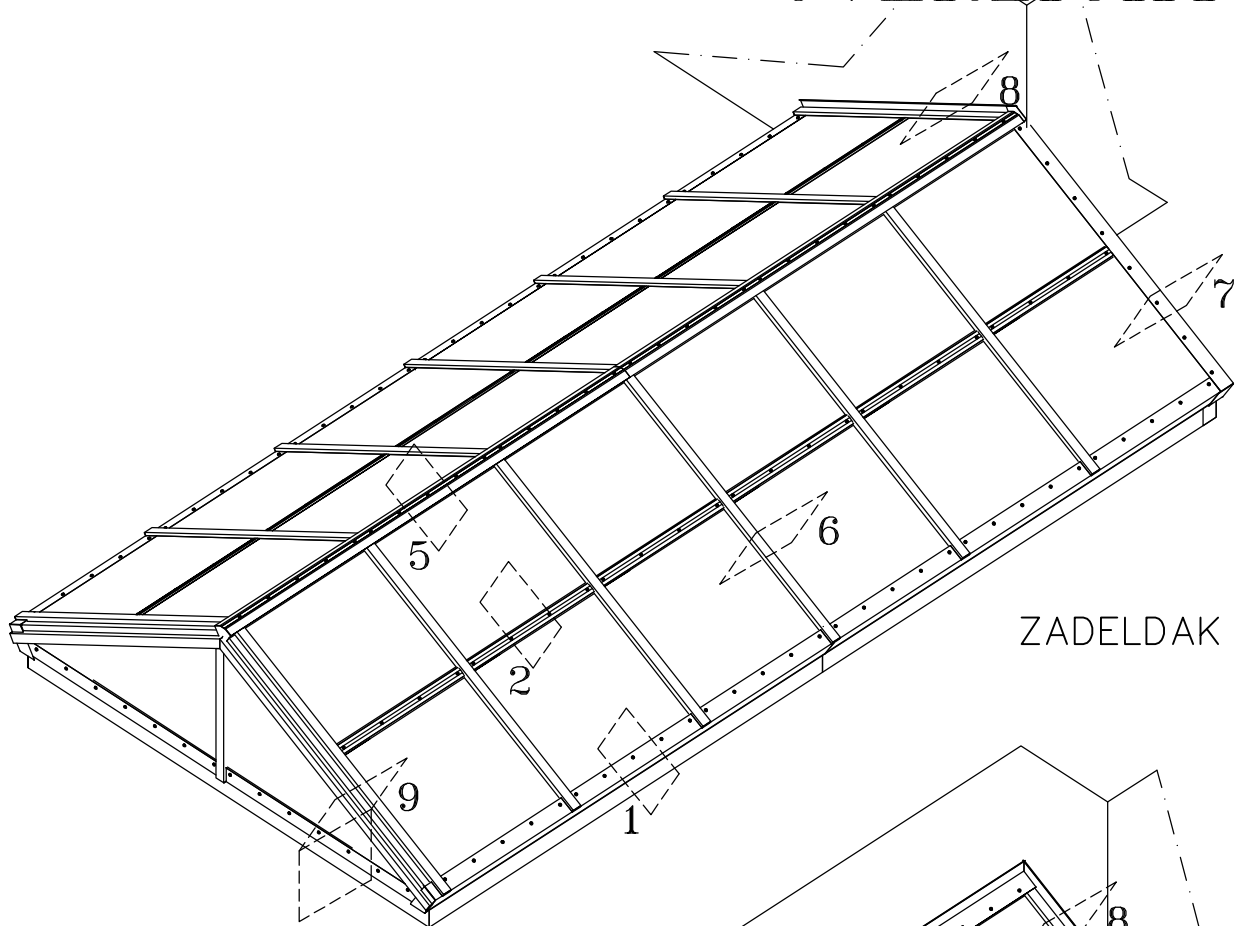

Vulcan ST (dubbel glas)

OVERZICHT

OVERZICHT

ZADELDAK