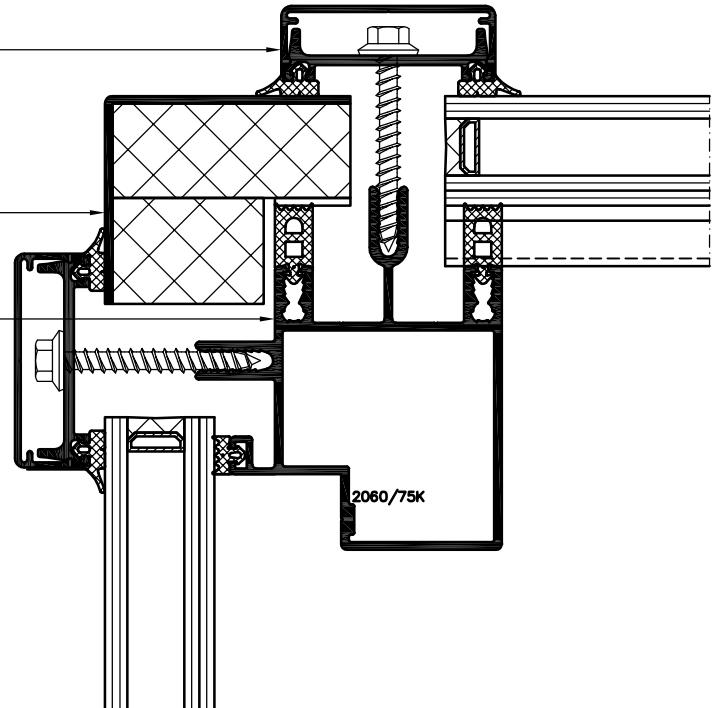

Vulcan ST (dubbel glas)

ZIJDETAIL GLAZEN KOPSHOT GEEN TUSSENSPIJL
Schaal 1:2

DETAIL 9a

KLIKLIJST

ALUM. PLAAT 2mm

ROEDE

ALUM. PLAAT 2mm