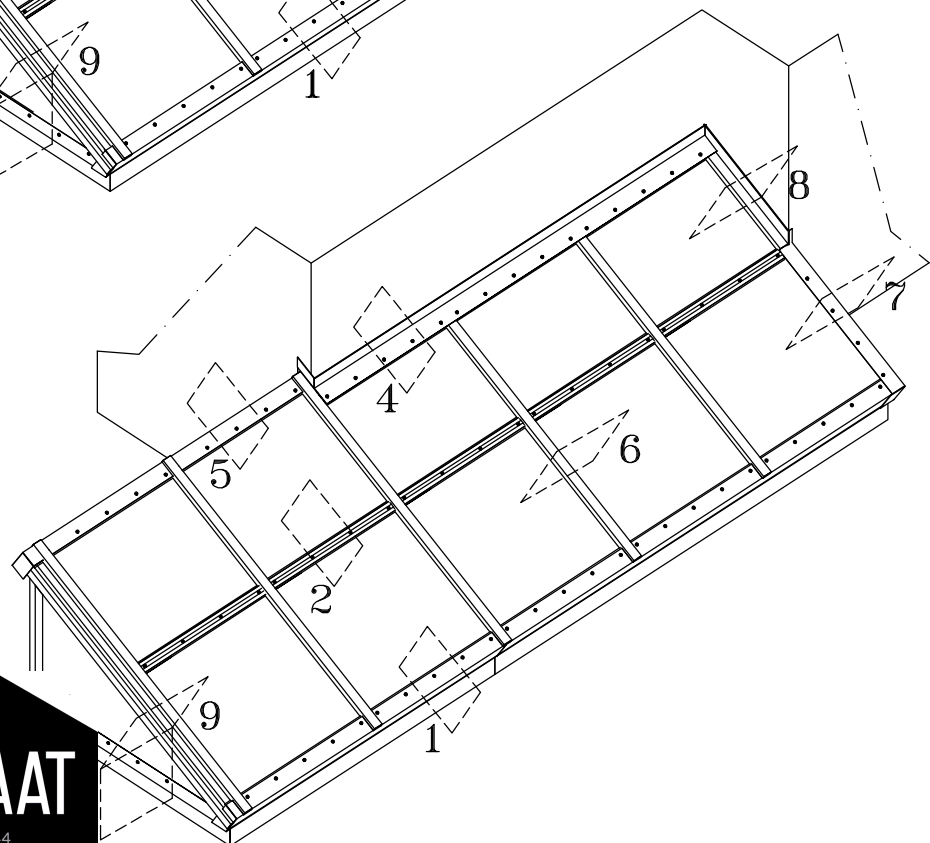

LESSENAARSDAK