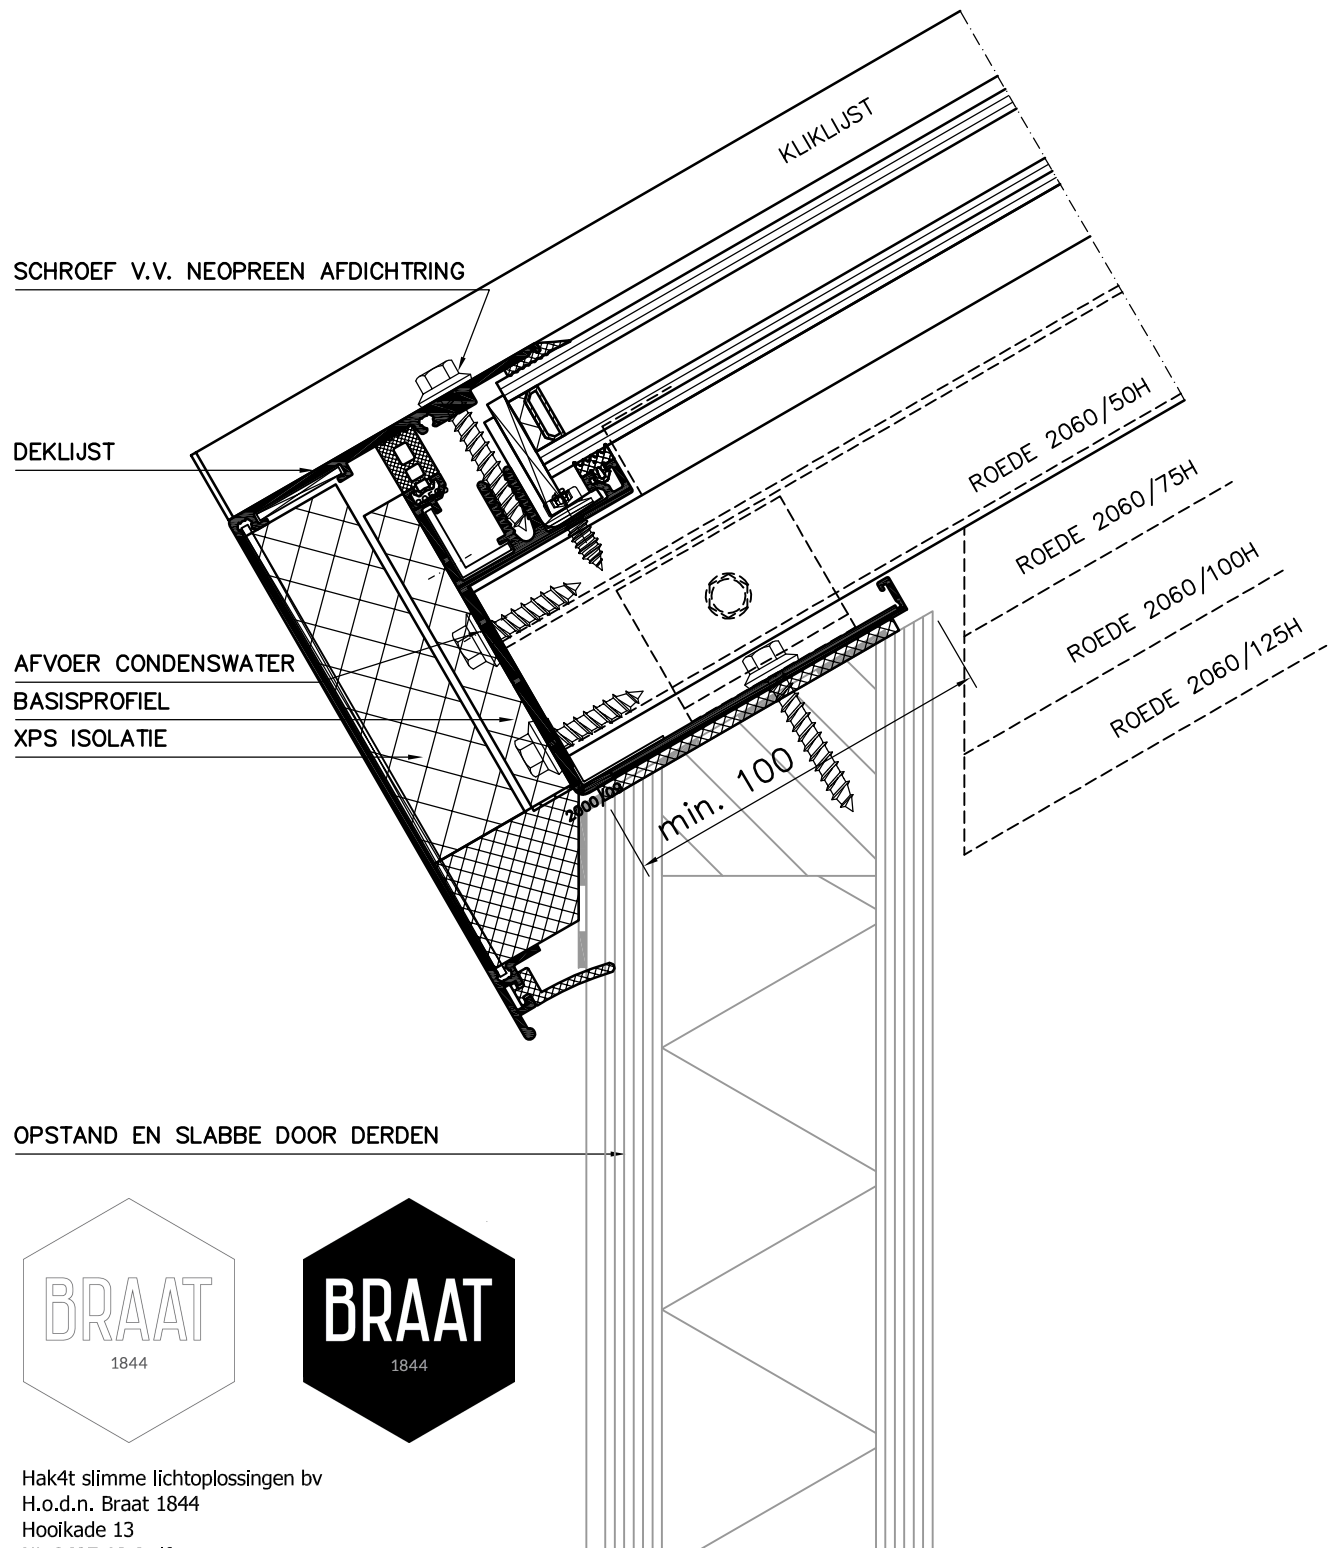

Vulcan ST (dubbel glas)

ONDERDETAIL (OPSTAND HOUT)
Schaal 1:2

DETAIL 1A

Hak4t slimme lichtoplossingen bv
H.o.d.n. Braat 1844
Hooikade 13
NL-2627 AB Delft
T: +31(0)15 251 67 67
E: braat1844@hak4t.com
I: www.braat1844.nl