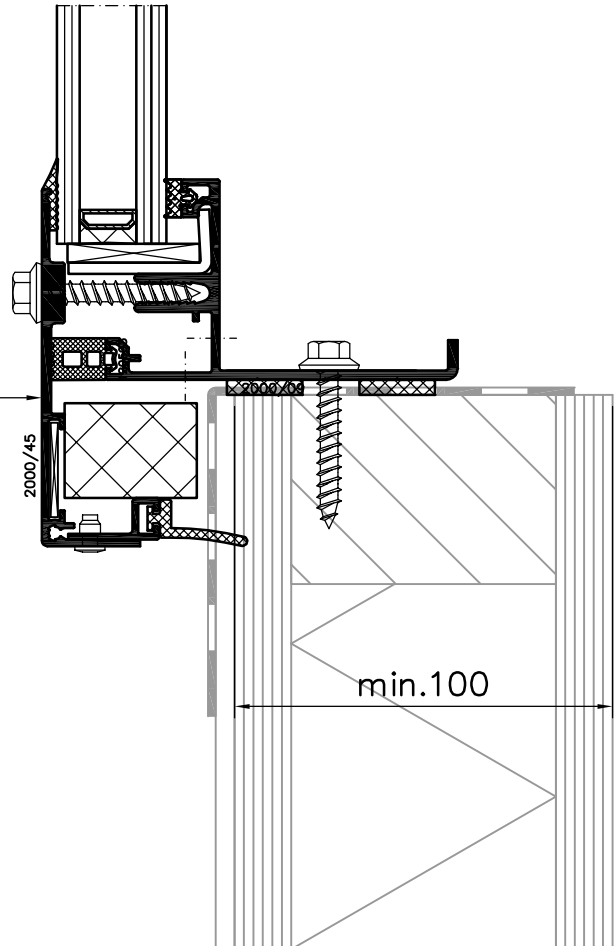

# Vulcan ST (dubbel glas)

ONDERDETAIL (OPSTAND HOUT)  
Schaal 1:2

## DETAIL 9a

KLIKLIJST

ALUM. PLAAT 2mm

ROEDE

ALUM. PLAAT 2mm

Hak4t slimme lichtoplossingen bv  
H.o.d.n. Braat 1844  
Hooikade 13  
NL-2627 AB Delft  
T: +31(0)15 251 67 67  
E: braat1844@hak4t.com  
I: www.braat1844.nl