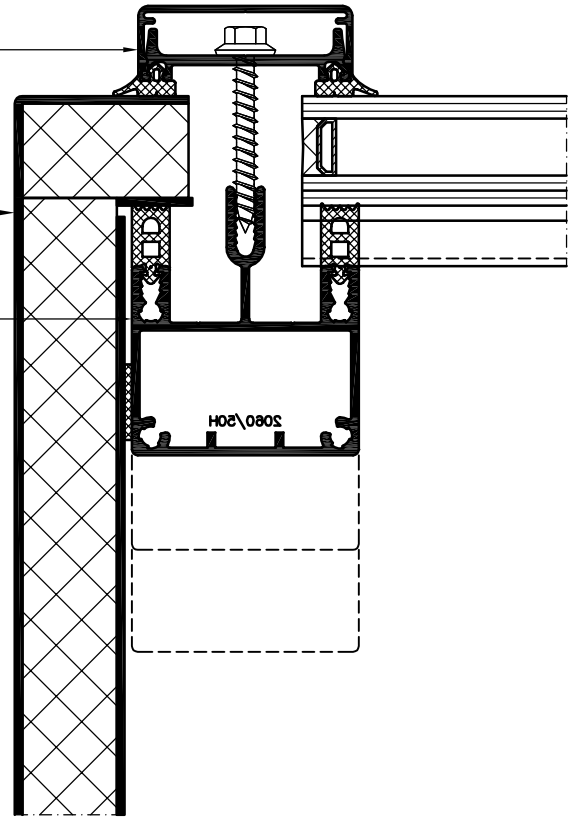

Vulcan ST (dubbel glas)

ZIJDETAIL SANDWICH KOPSHOT (OPSTAND HOUT)
Schaal 1:2

DETAIL 9b

KLIKLIJST

ALUM. PLAAT 2mm

ROEDE

ALUM. PLAAT 2mm