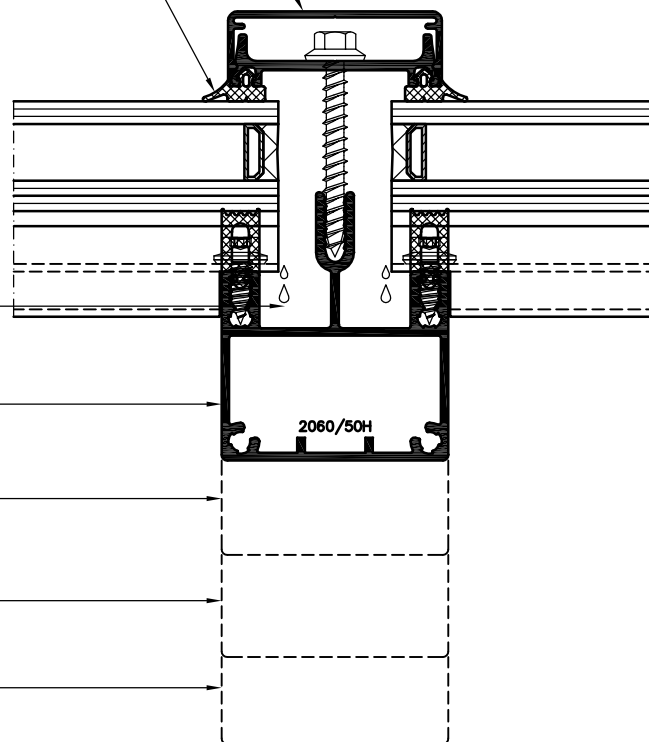

## DETAIL 6

KLIKIJST

EPDM RUBBER

WATERVOERENDE SPONNING

ROEDE 2060/50H

ROEDE 2060/75H

ROEDE 2060/100H

ROEDE 2060/125H