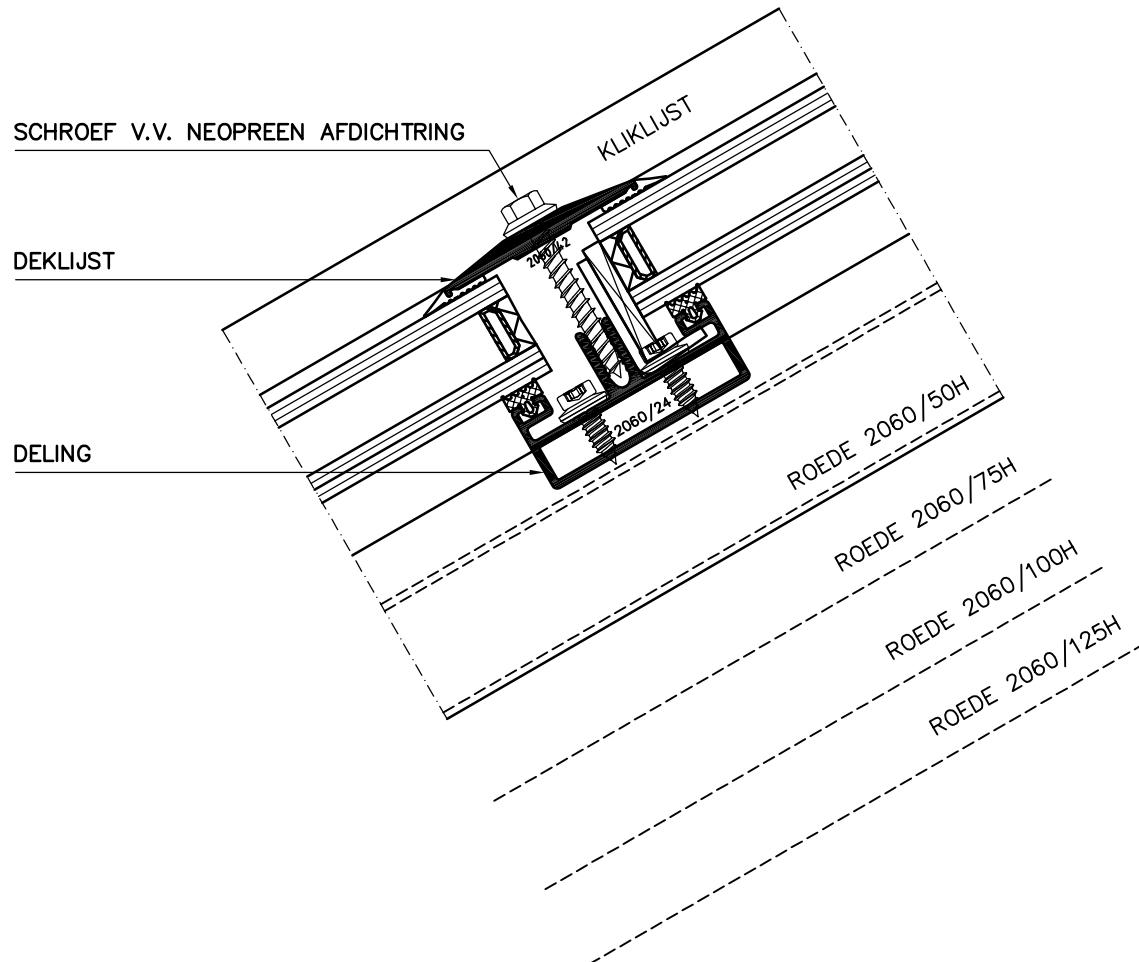

Vulcan ST (dubbel glas)

GLASDELING
Schaal 1:2

DETAIL 2

Hak4t slimme lichtoplossingen bv
H.o.d.n. Braat 1844
Hooikade 13
NL-2627 AB Delft
T: +31(0)15 251 67 67
E: braat1844@hak4t.com
I: www.braat1844.nl