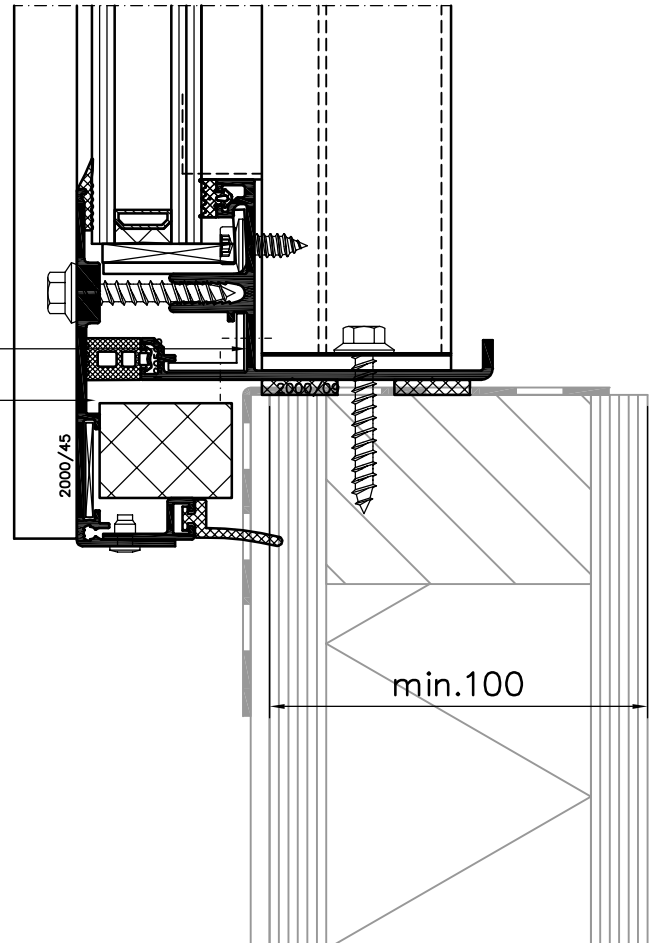

Hak4t slimme lichtoplossingen bv
H.o.d.n. Braat 1844
Hooikade 13
NL-2627 AB Delft
T: +31(0)15 251 67 67
E: braat1844@hak4t.com
I: www.braat1844.nl