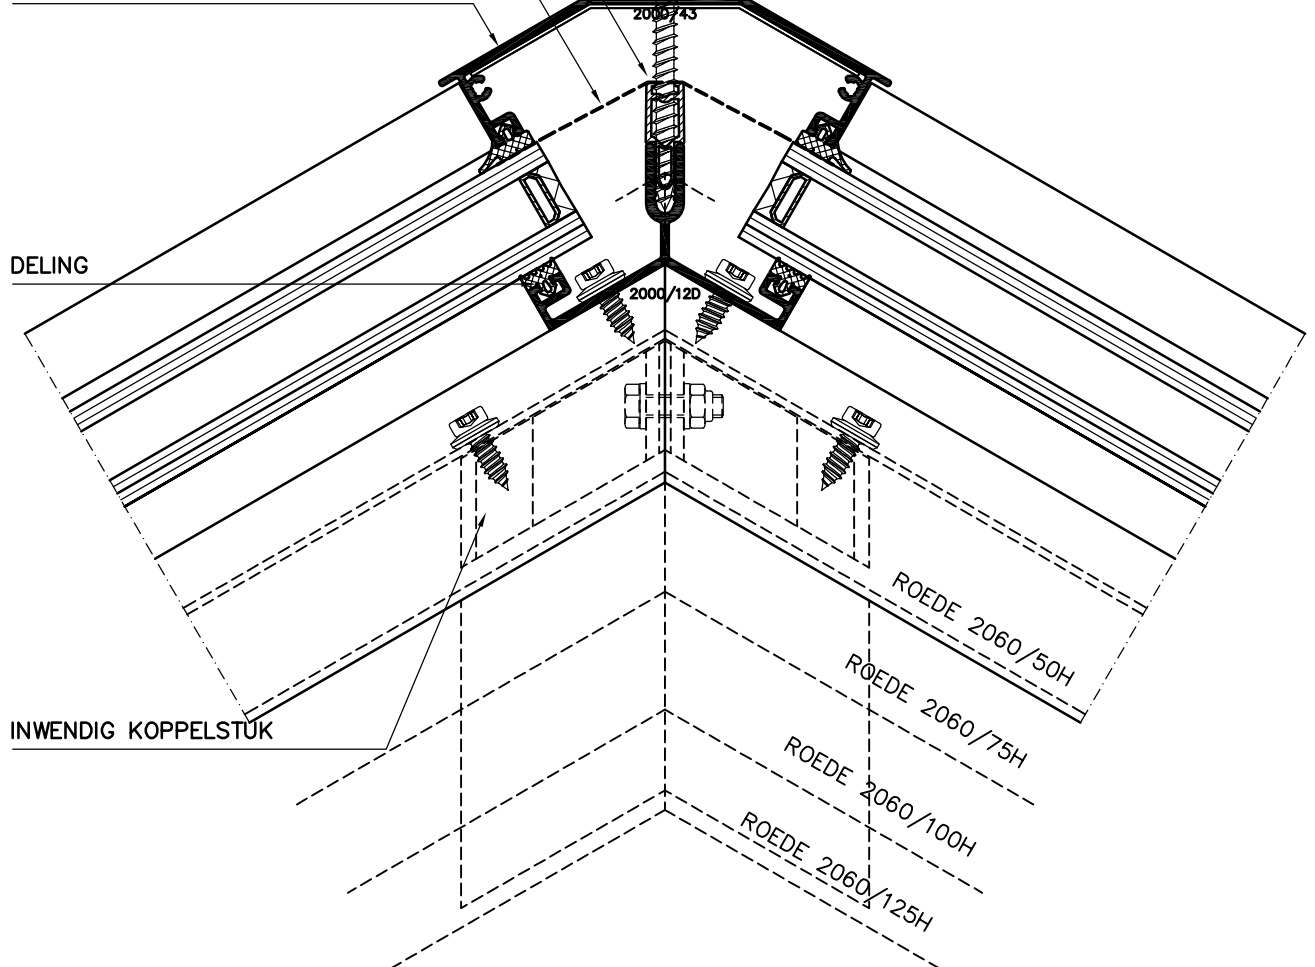

Vulcan ST (dubbel glas)

NOKDETAIL ZADELDAK
Schaal 1:2

DETAIL 3

SCHROEF V.V. NEOPREEN AFDICHTRING
AFSTANDHOUDER
WATERDICHTE FOLIE
DEKLIJST

Hak4t slimme lichtoplossingen bv
H.o.d.n. Braat 1844
Hooikade 13
NL-2627 AB Delft
T: +31(0)15 251 67 67
E: braat1844@hak4t.com
I: www.braat1844.nl