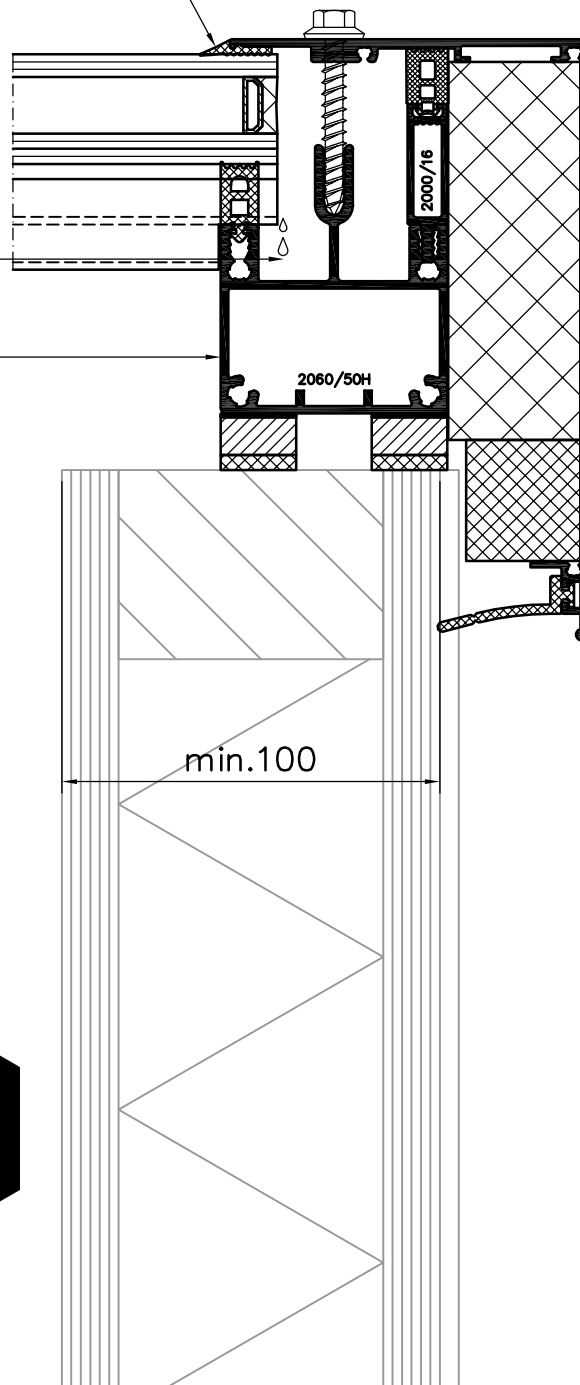

Vulcan ST (dubbel glas)

ZIJDETAIL BOUWKUNDIG (KOPSHOT HOUT)
Schaal 1:2

DETAIL 7

EPDM RUBBER

WATERVOERENDE SPONNING

ROEDE 2060/50H

Hak4t slimme lichtoplossingen bv
H.o.d.n. Braat 1844
Hooikade 13
NL-2627 AB Delft
T: +31(0)15 251 67 67
E: braat1844@hak4t.com
I: www.braat1844.nl