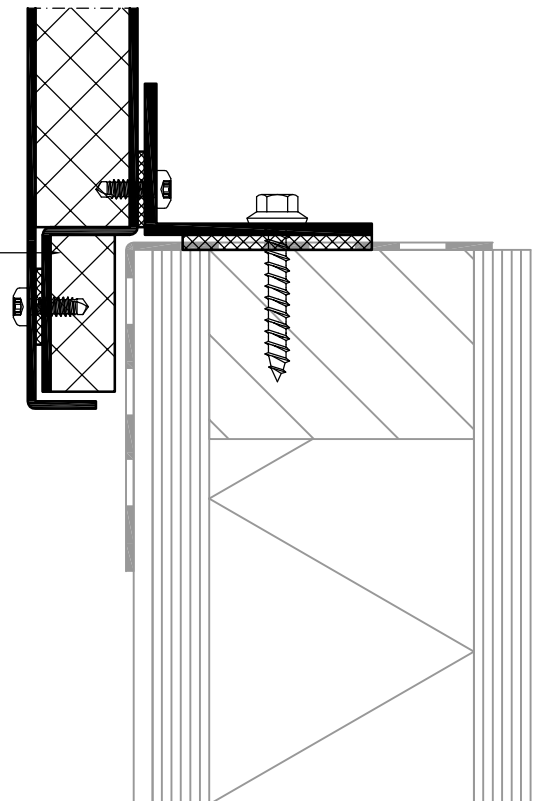

# Vulcan ST (dubbel glas)

ONDERDETAIL (OPSTAND HOUT)  
Schaal 1:2

## DETAIL 9b

KLIKLIJST

ALUM. PLAAT 2mm

ROEDE

ALUM. PLAAT 2mm

Hak4t slimme lichtoplossingen bv  
H.o.d.n. Braat 1844  
Hooikade 13  
NL-2627 AB Delft  
T: +31(0)15 251 67 67  
E: braat1844@hak4t.com  
I: www.braat1844.nl