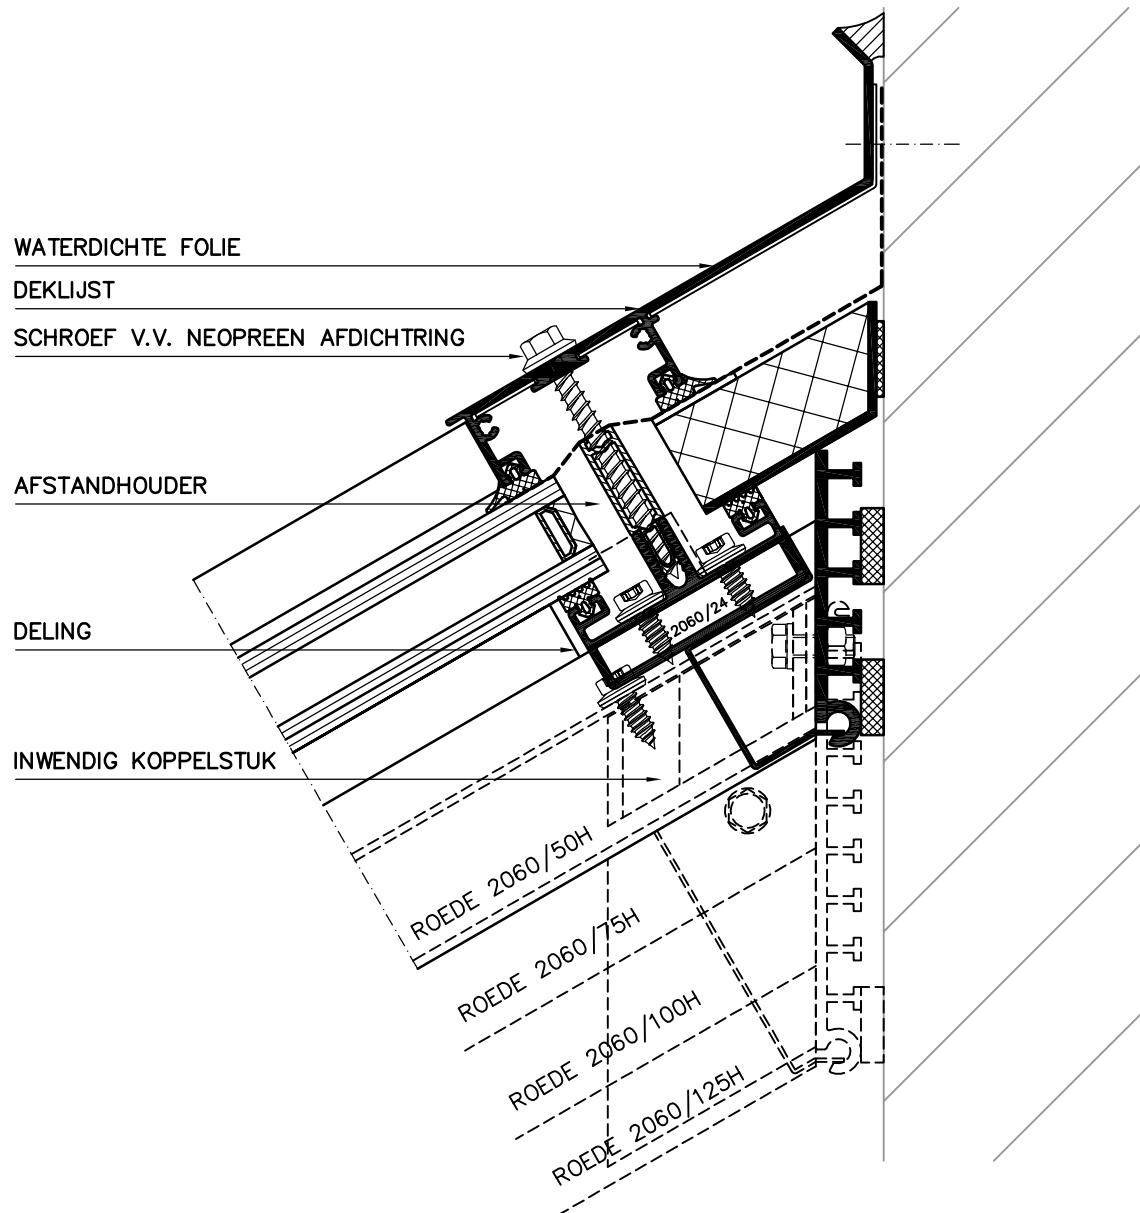

Vulcan ST (dubbel glas)

NOKDETAIL LESSENAARSDAK (OPGAAND WERK)
Schaal 1:2

DETAIL 4

Hak4t slimme lichtoplossingen bv
H.o.d.n. Braat 1844
Hooikade 13
NL-2627 AB Delft
T: +31(0)15 251 67 67
E: braat1844@hak4t.com
I: www.braat1844.nl