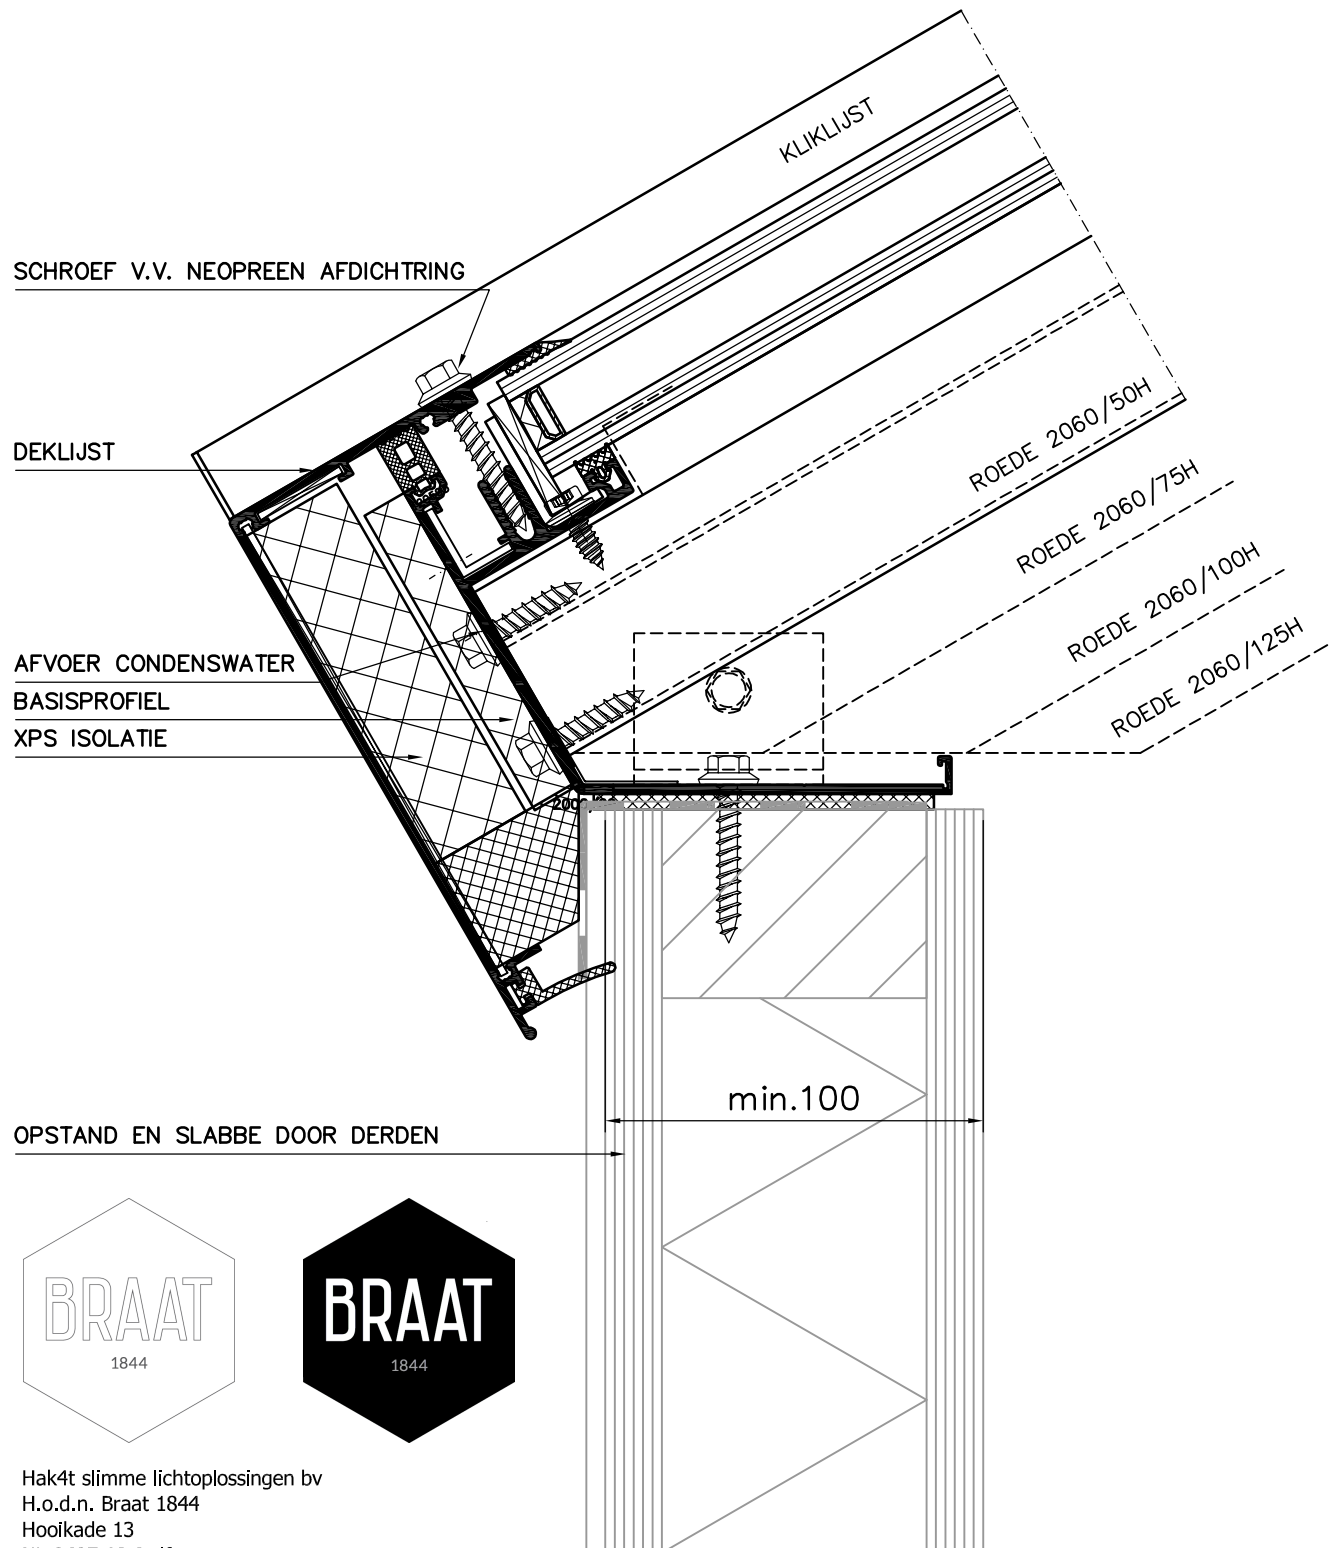

Vulcan ST (dubbel glas)

ONDERDETAIL (OPSTAND HOUT)

Schaal 1:2

DETAIL 1

OPSTAND EN SLABBE DOOR DERDEN