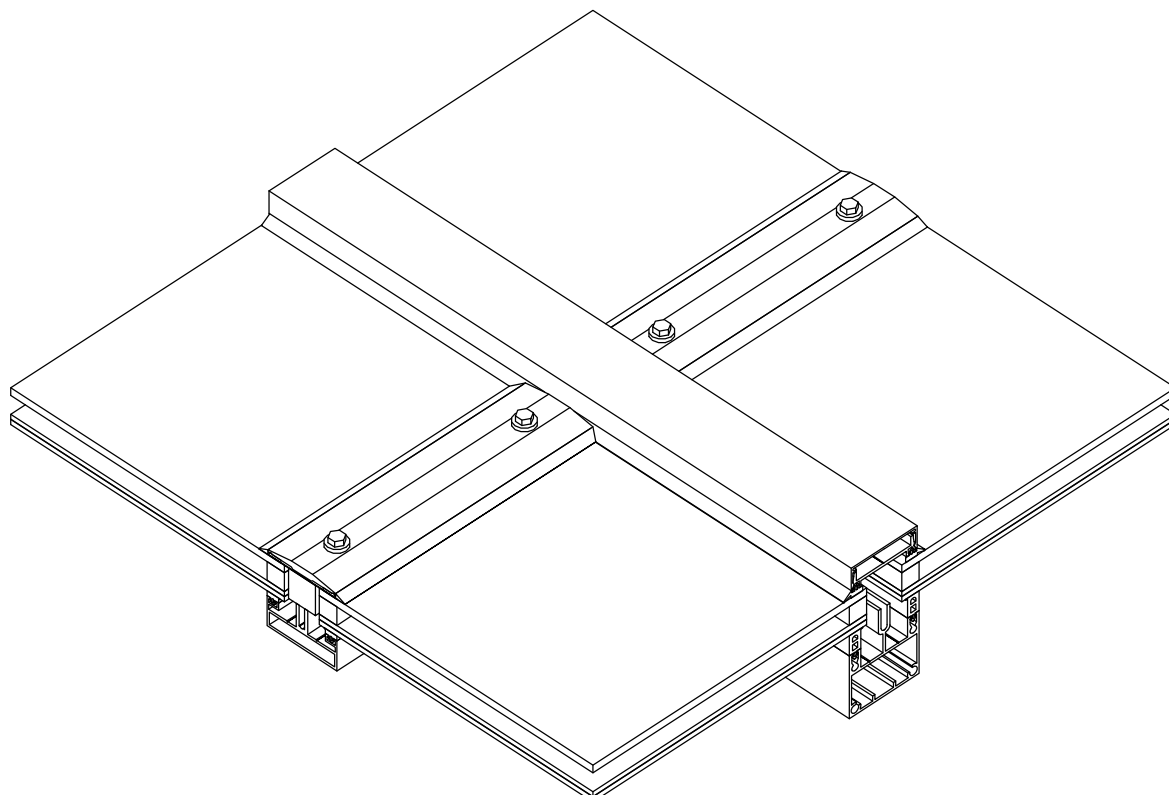

Vulcan ST (dubbel glas)

DETAILBOEK

Hak4t slimme lichtoplossingen bv
H.o.d.n. Braat 1844
Hooikade 13
NL-2627 AB Delft
T: +31(0)15 251 67 67
E: braat1844@hak4t.com
I: www.braat1844.nl