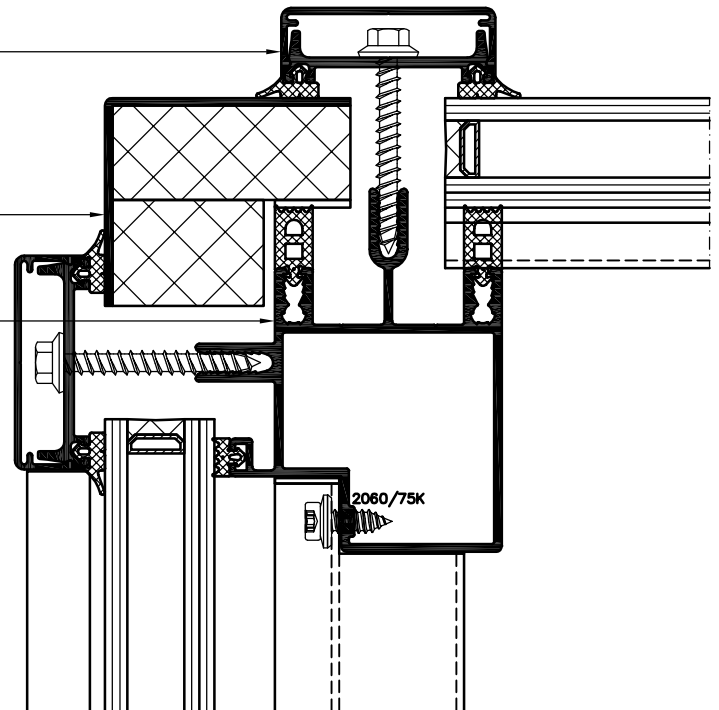

Vulcan ST (dubbel glas)

ZIJDETAAL GLAZEN KOPSHOT MET TUSSENSPIJL
Schaal 1:2

DETAIL 9

KLIKLIJST

ALUM. PLAAT 2mm

ROEDE

BASISPROFIEL

DEKLIJST