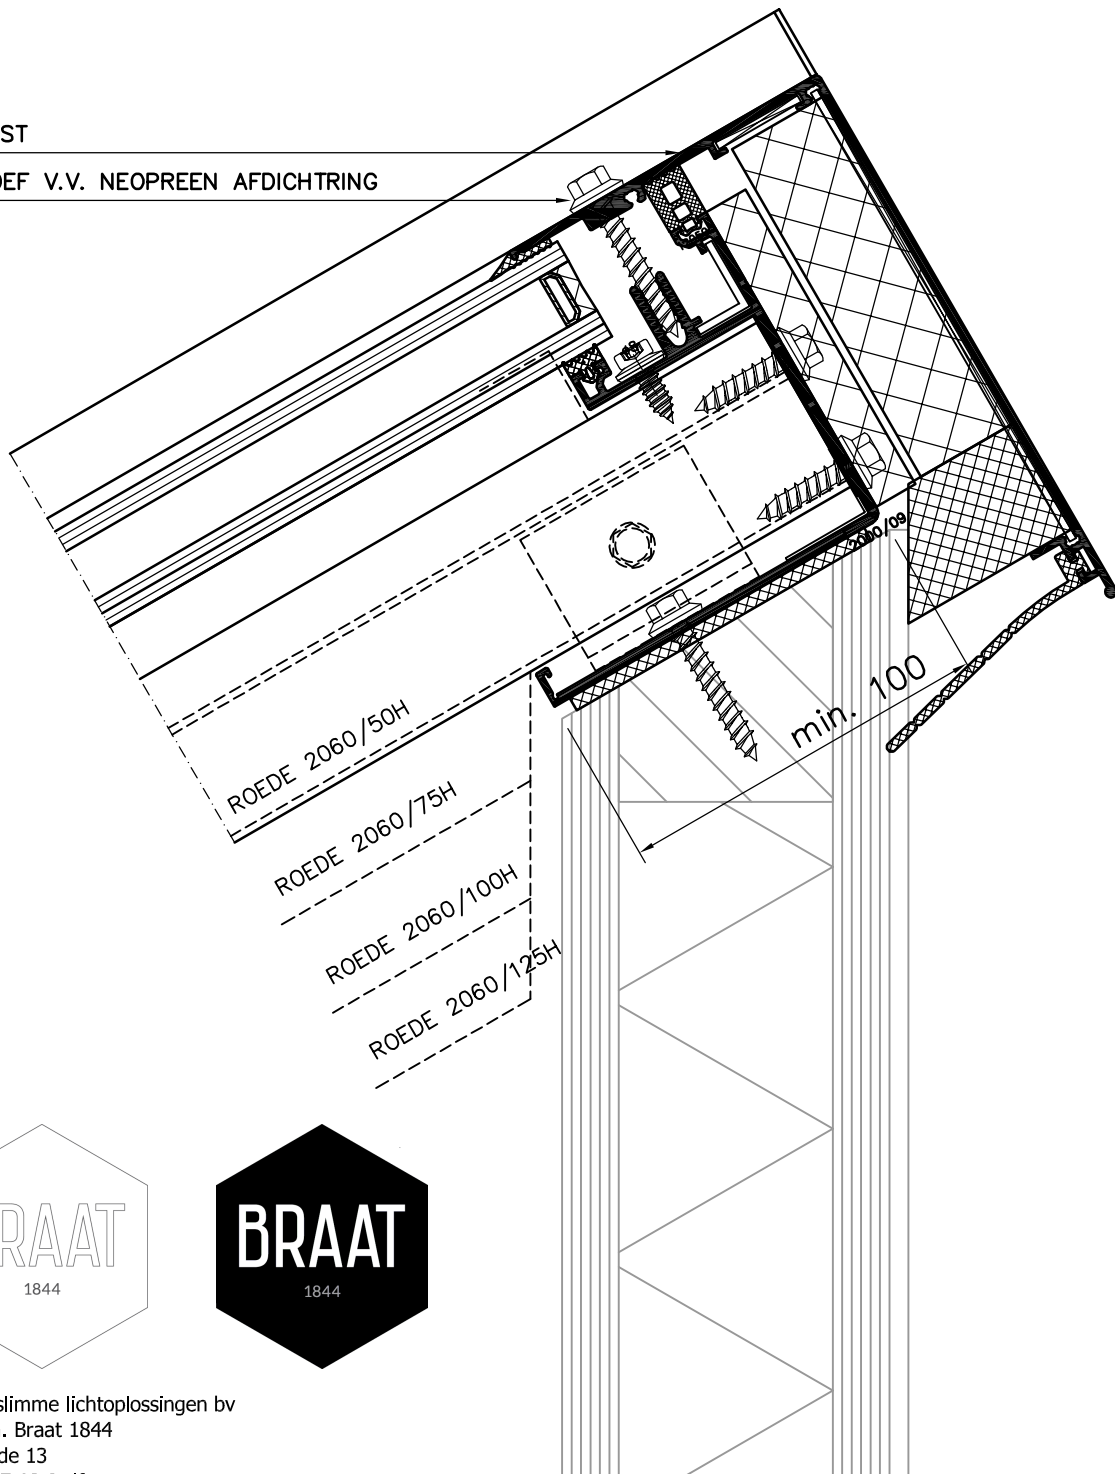

Vulcan ST (dubbel glas)

NOKDETAIL LESSENAARSDAK (OPSTAND HOUT)
Schaal 1:2

DETAIL 5

DEKLIJST

SCHROEF V.V. NEOPREEN AFDICHTRING

Hak4t slimme lichtoplossingen bv
H.o.d.n. Braat 1844
Hooikade 13
NL-2627 AB Delft
T: +31(0)15 251 67 67
E: braat1844@hak4t.com
I: www.braat1844.nl