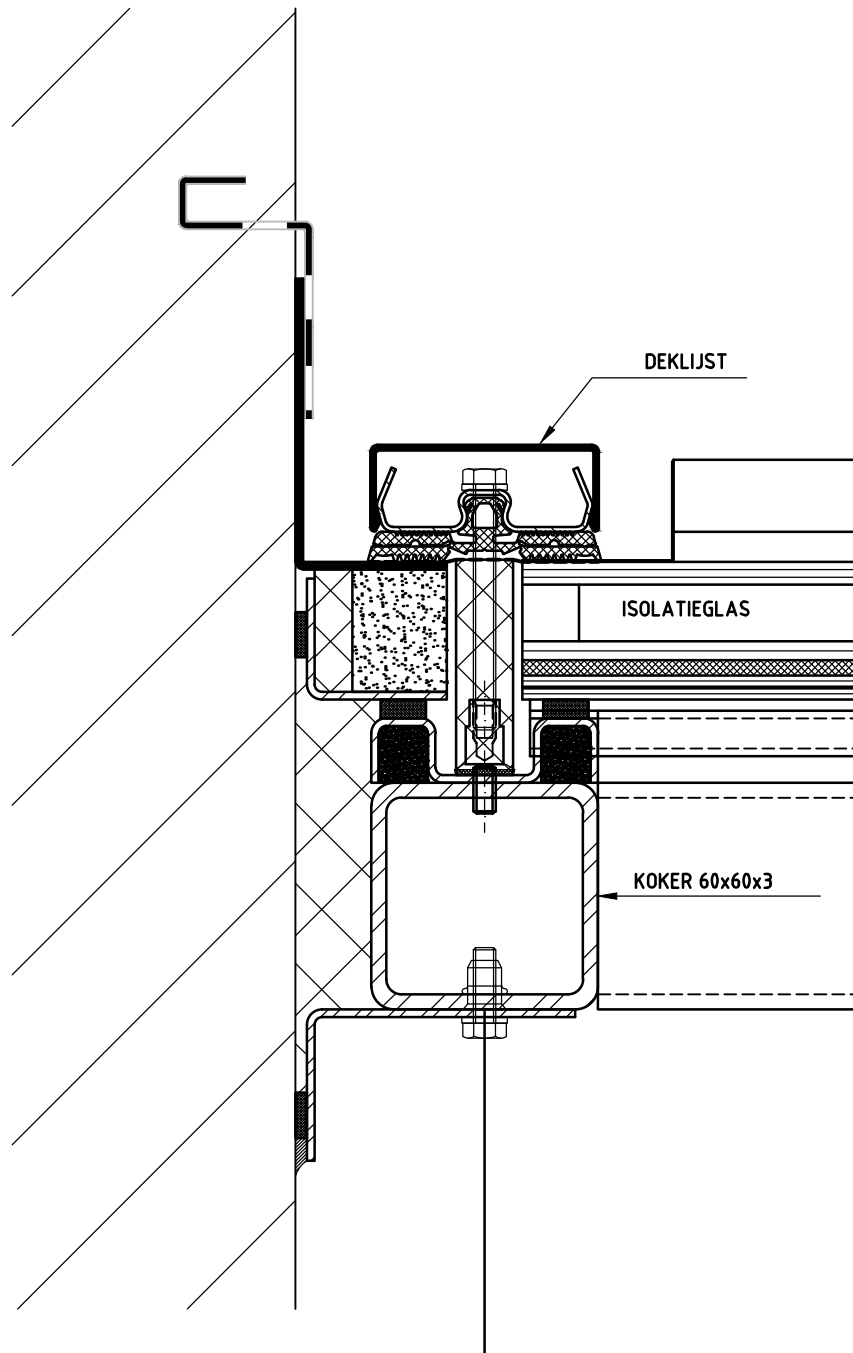

Braat 1844 FR60 (dubbel glas)

MUURAANSLUITING

DETAIL 7

Braat glasconstructies 1844 BV
Postbus 6
2600 AA Delft
T: +31(0)15 2516767
F: +31(0)15 2571667
E: info@braatglasconstructies.nl
I: www.braatglasconstructies.nl