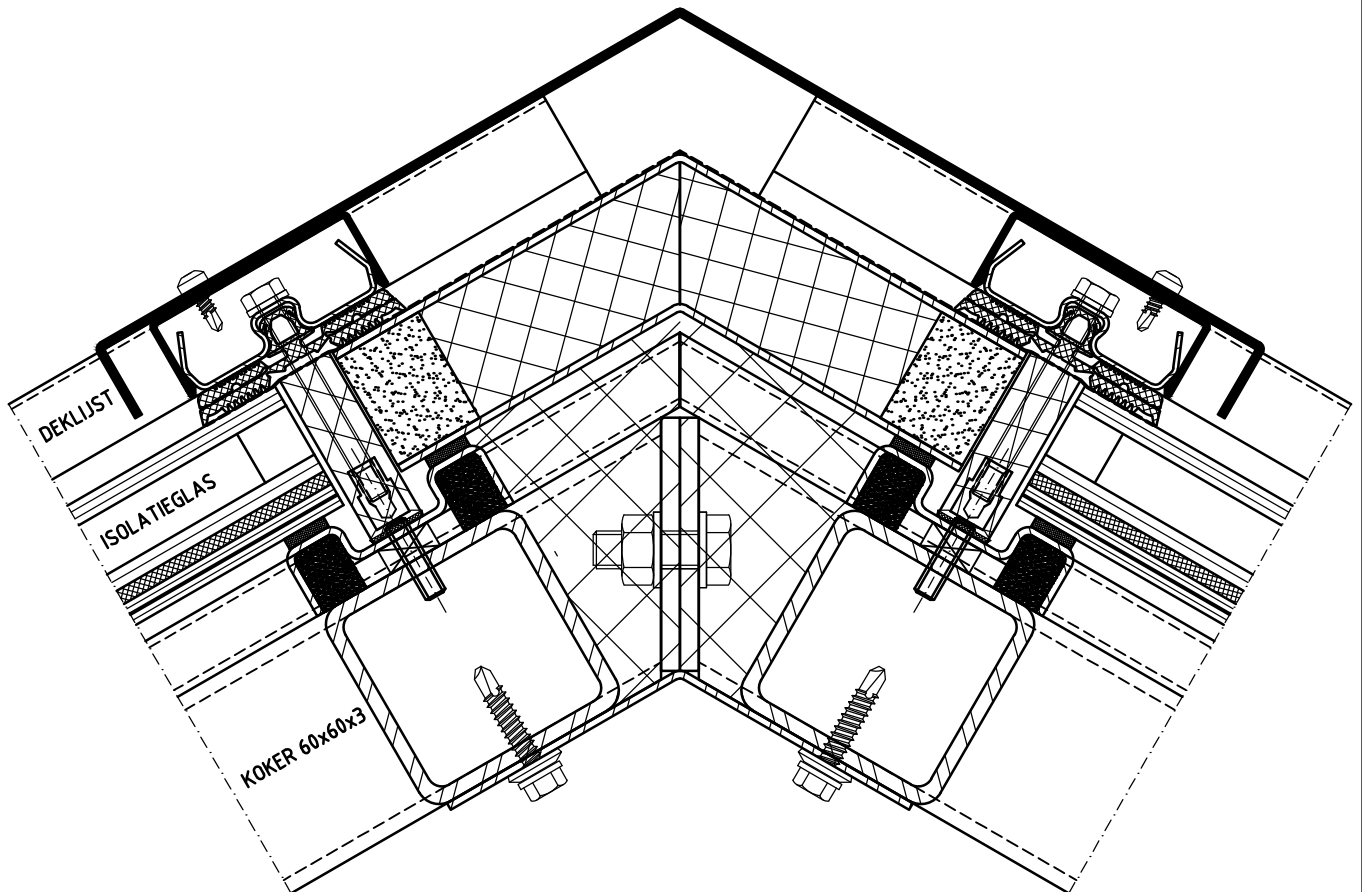

Braat 1844 FR60 (dubbel glas)

NOKDETAIL ZADELDAK

DETAIL 2

Braat glasconstructies 1844 BV
Postbus 6
2600 AA Delft
T: +31(0)15 2516767
F: +31(0)15 2571667
E: info@braatglasconstructies.nl
I: www.braatglasconstructies.nl