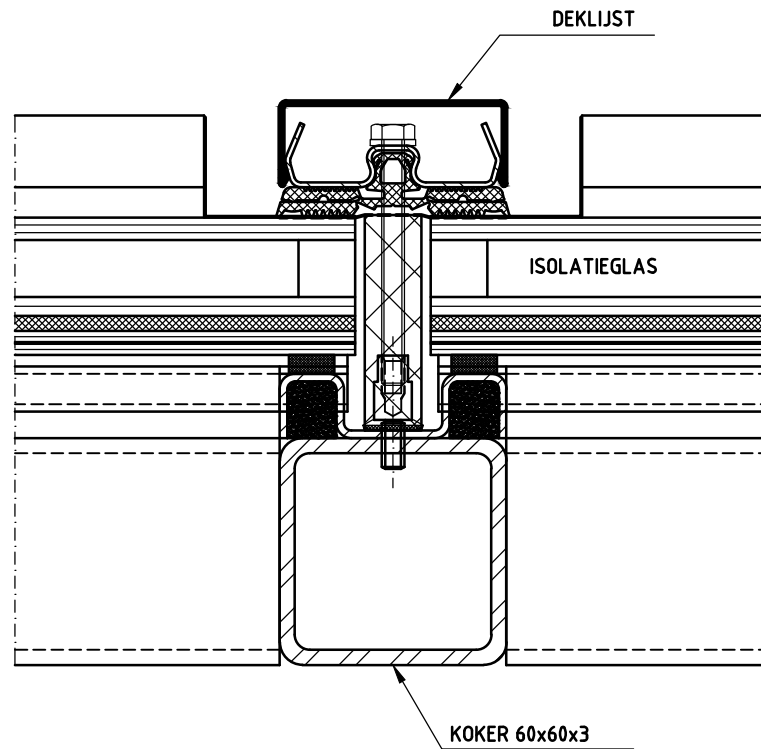

Braat 1844 FR60 (dubbel glas)

DOORSNEDE

DETAIL 6

Braat glasconstructies 1844 BV
Postbus 6
2600 AA Delft
T: +31(0)15 2516767
F: +31(0)15 2571667
E: info@braatglasconstructies.nl
I: www.braatglasconstructies.nl