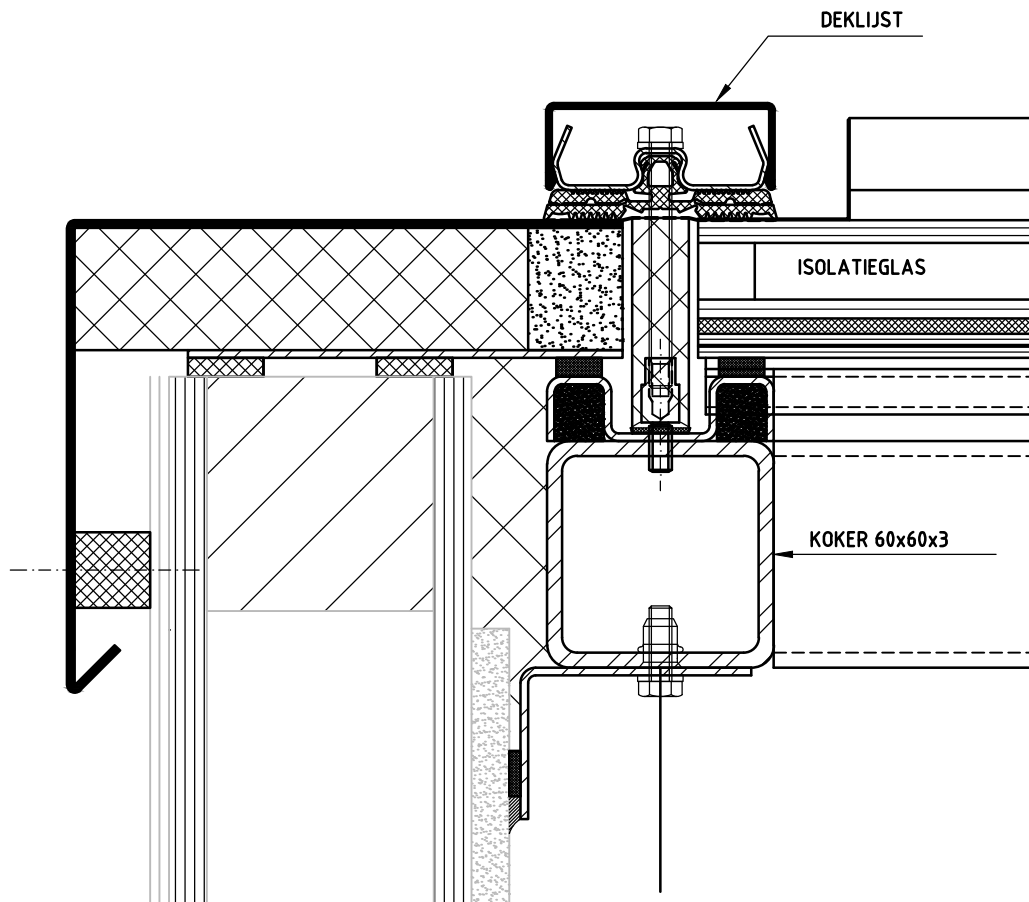

Braat 1844 FR60 (dubbel glas)

KOPSCHOTDETAIL BOUWKUNDIG

DETAIL 4

Braat glasconstructies 1844 BV
Postbus 6
2600 AA Delft
T: +31(0)15 2516767
F: +31(0)15 2571667
E: info@braatglasconstructies.nl
I: www.braatglasconstructies.nl