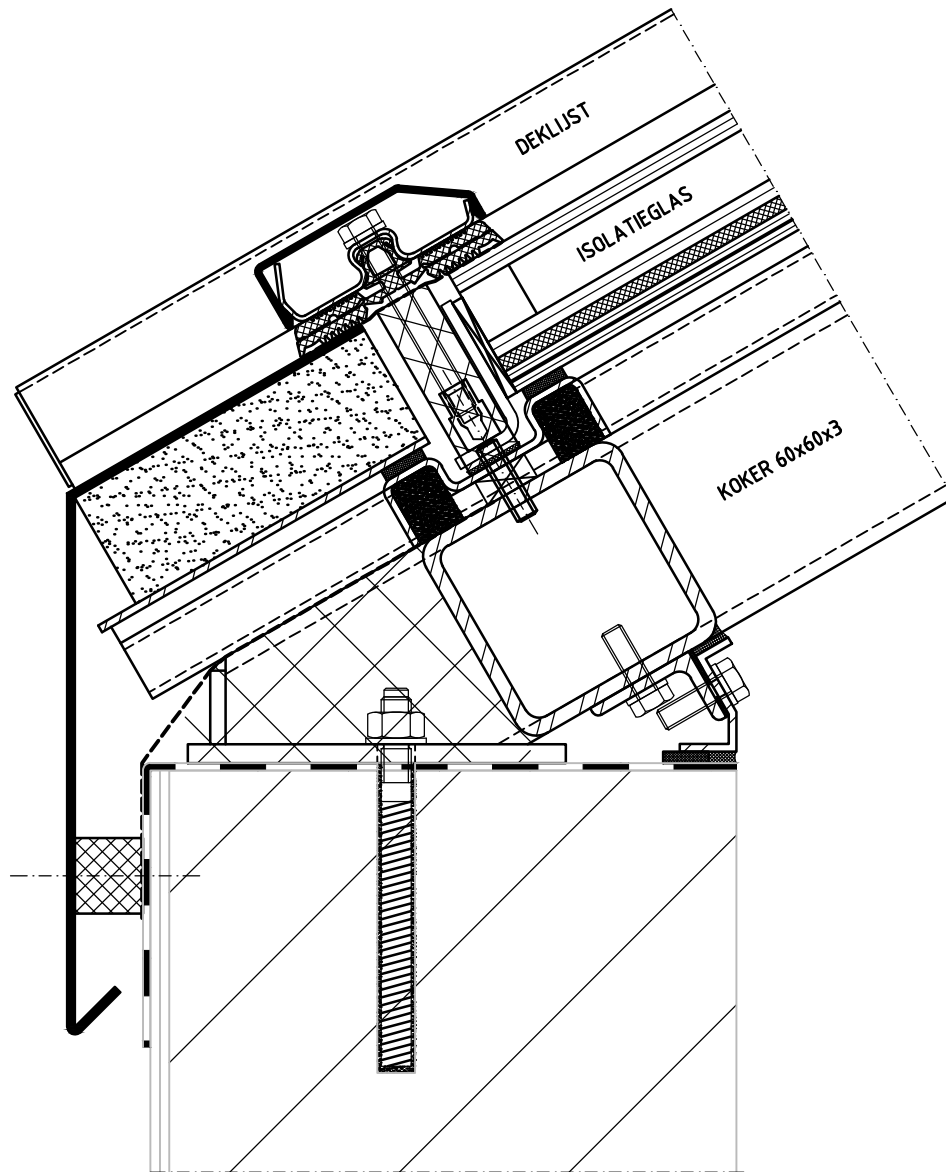

Braat 1844 FR60 (dubbel glas)

OPSTANDEDETAIL

DETAIL 1

Braat glasconstructies 1844 BV
Postbus 6
2600 AA Delft
T: +31(0)15 2516767
F: +31(0)15 2571667
E: info@braatglasconstructies.nl
I: www.braatglasconstructies.nl