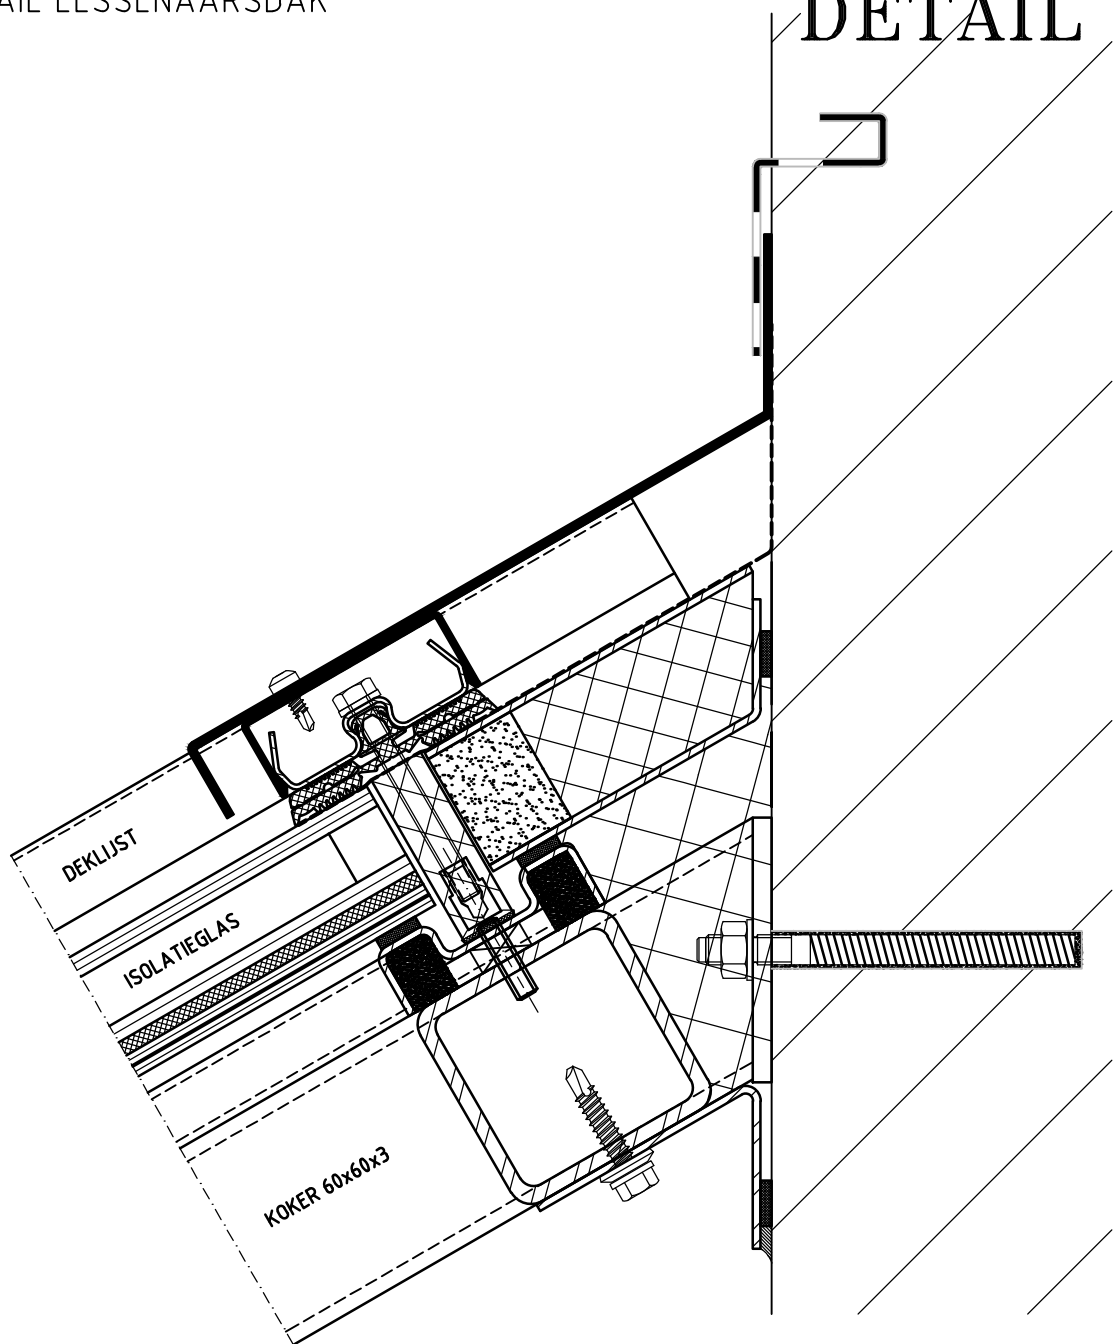

Braat 1844 FR60 (dubbel glas)

NOKDETAIL LESSENAARSDAK

DETAIL 3

Braat glasconstructies 1844 BV
Postbus 6
2600 AA Delft
T: +31(0)15 2516767
F: +31(0)15 2571667
E: info@braatglasconstructies.nl
I: www.braatglasconstructies.nl