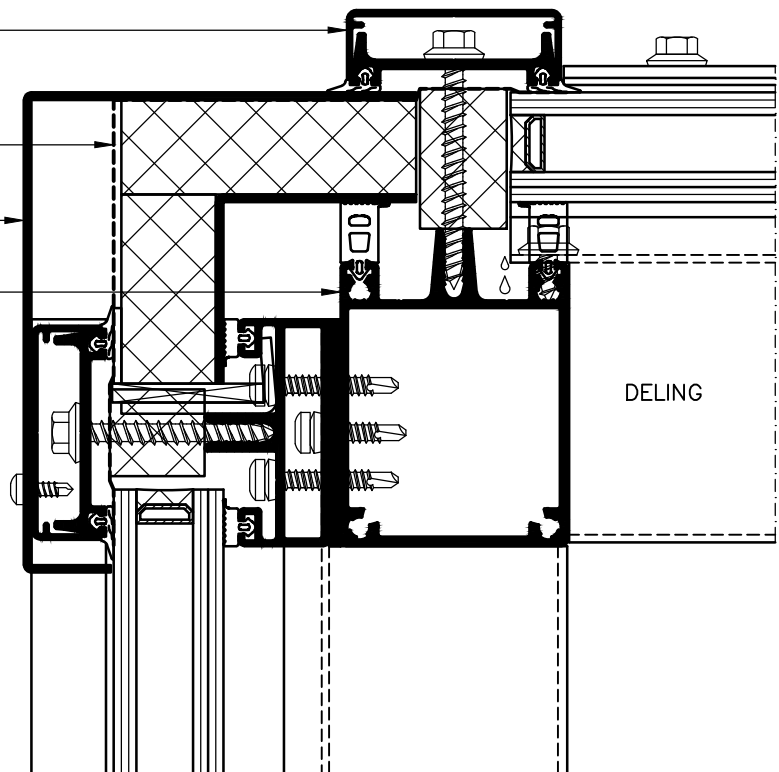

Braat 1844 HI (dubbel glas) sheddak

ZIJDETAIL GLAZEN KOPSCHOT
Schaal 1:2

DETAIL 9

KLIKLIJST

WATERDICHTE FOLIE

ALUM. PLAAT 2mm

ROEDE