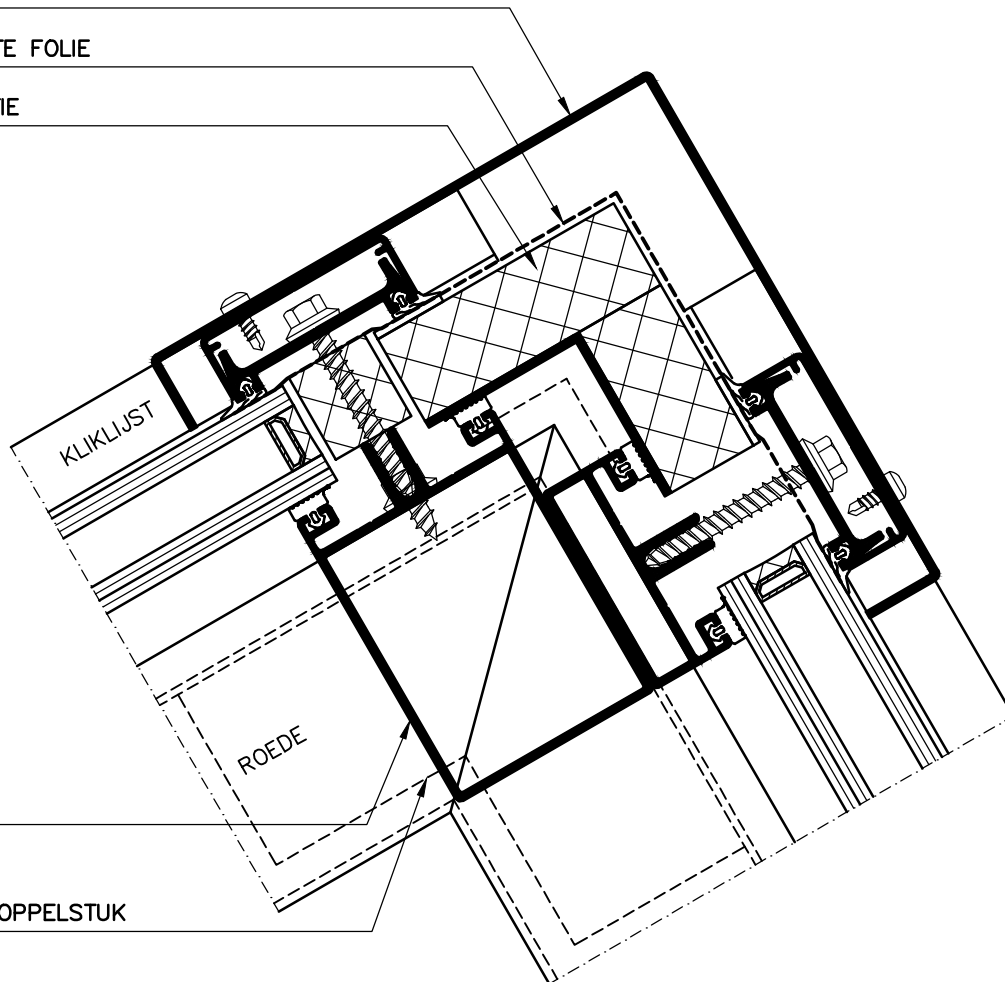

Braat 1844 HI (dubbel glas) sheddak

NOKDETAIL ZAEELDAK
Schaal 1:2

DETAIL 3

ALUM. PLAAT 2mm

WATERDICHTE FOLIE

PUR ISOLATIE

DELING

INWENDIG KOPPELSTUK