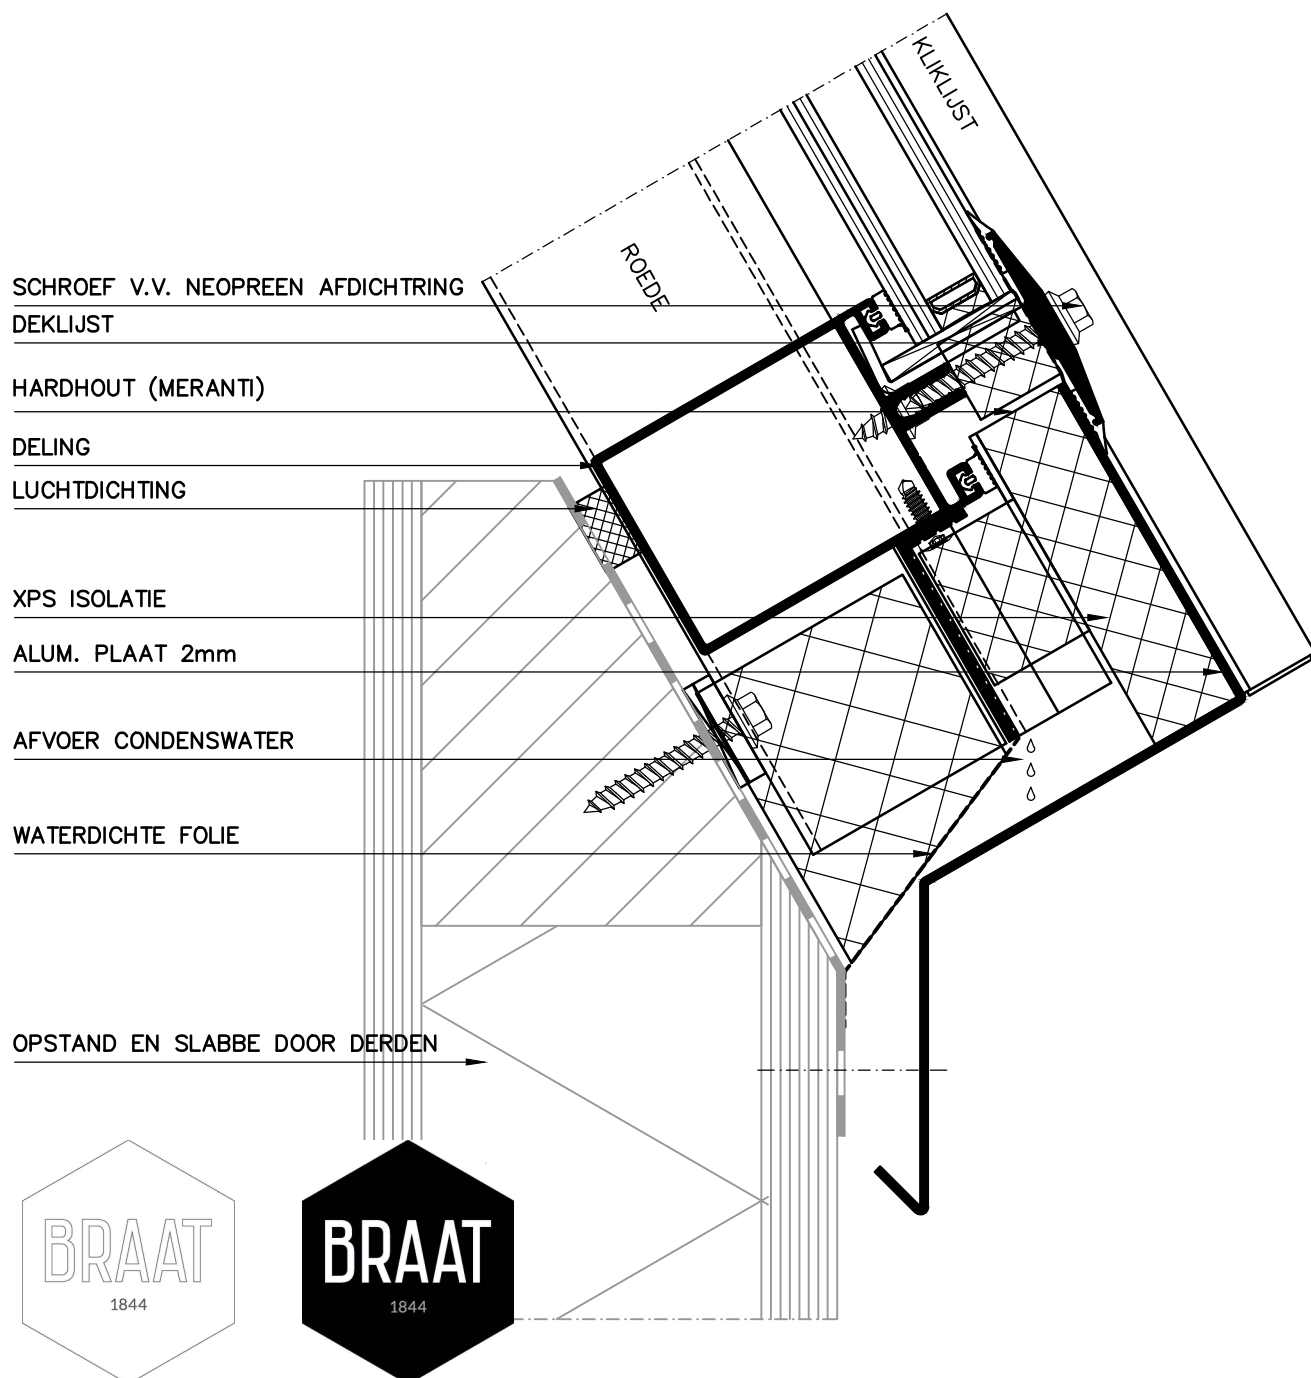

Braat 1844 HI (dubbel glas) sheddak

OPSTANDEDETAIL

Schaal 1:2

DETAIL 1A

Hak4t slimme lichtoplossingen bv
H.o.d.n. Braat 1844
Hooikade 13
NL-2627 AB Delft
T: +31(0)15 251 67 67
E: braat1844@hak4t.com
I: www.braat1844.nl