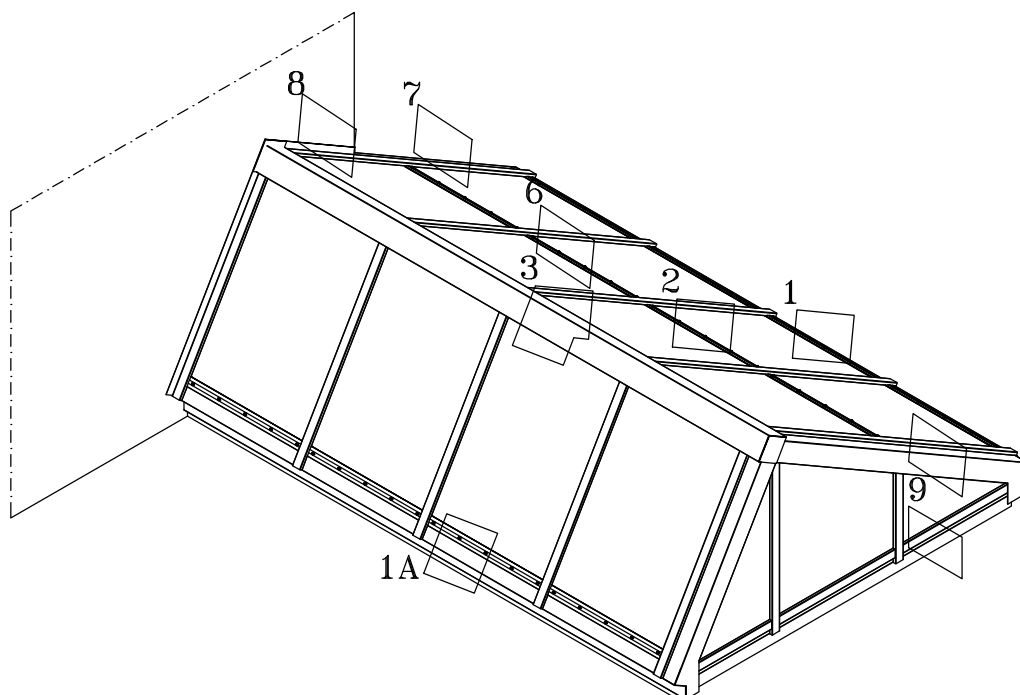

Braat 1844 HI (dubbel glas) sheddak

OVERZICHT

Hak4t slimme lichtoplossingen bv
H.o.d.n. Braat 1844
Hooikade 13
NL-2627 AB Delft
T: +31(0)15 251 67 67
E: braat1844@hak4t.com
I: www.braat1844.nl