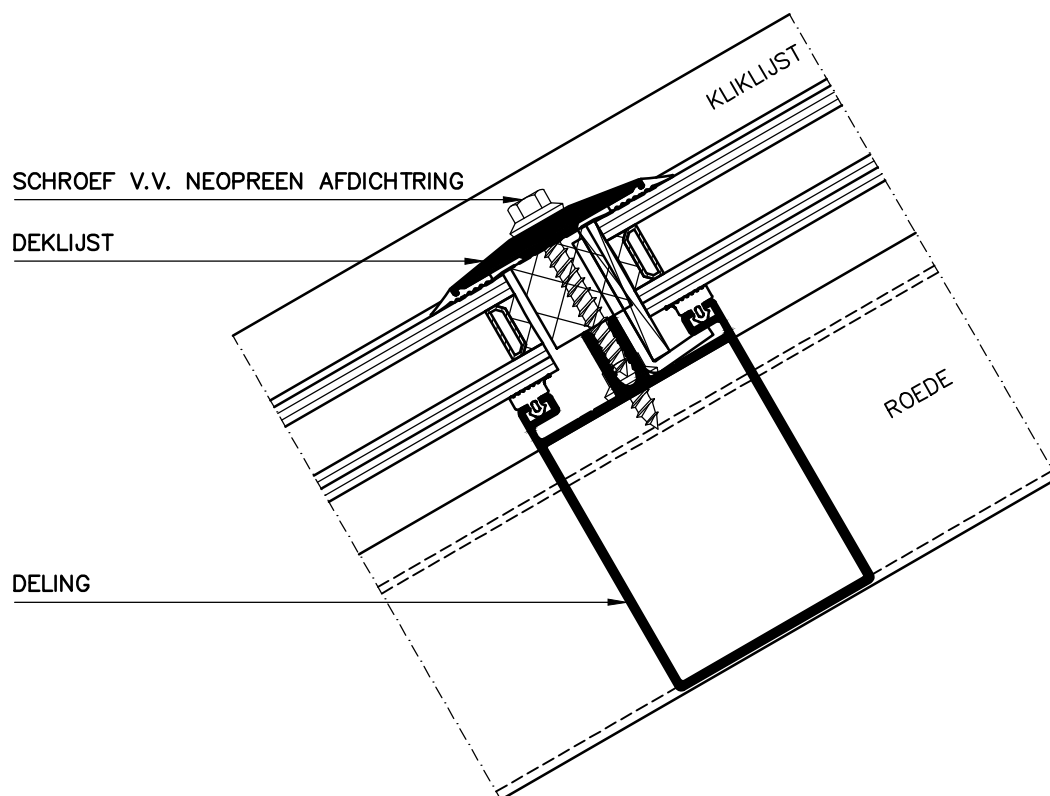

Braat 1844 HI (dubbel glas) sheddak

GLASDELING
Schaal 1:2

DETAIL 2

Hak4t slimme lichtoplossingen bv
H.o.d.n. Braat 1844
Hooikade 13
NL-2627 AB Delft
T: +31(0)15 251 67 67
E: braat1844@hak4t.com
I: www.braat1844.nl