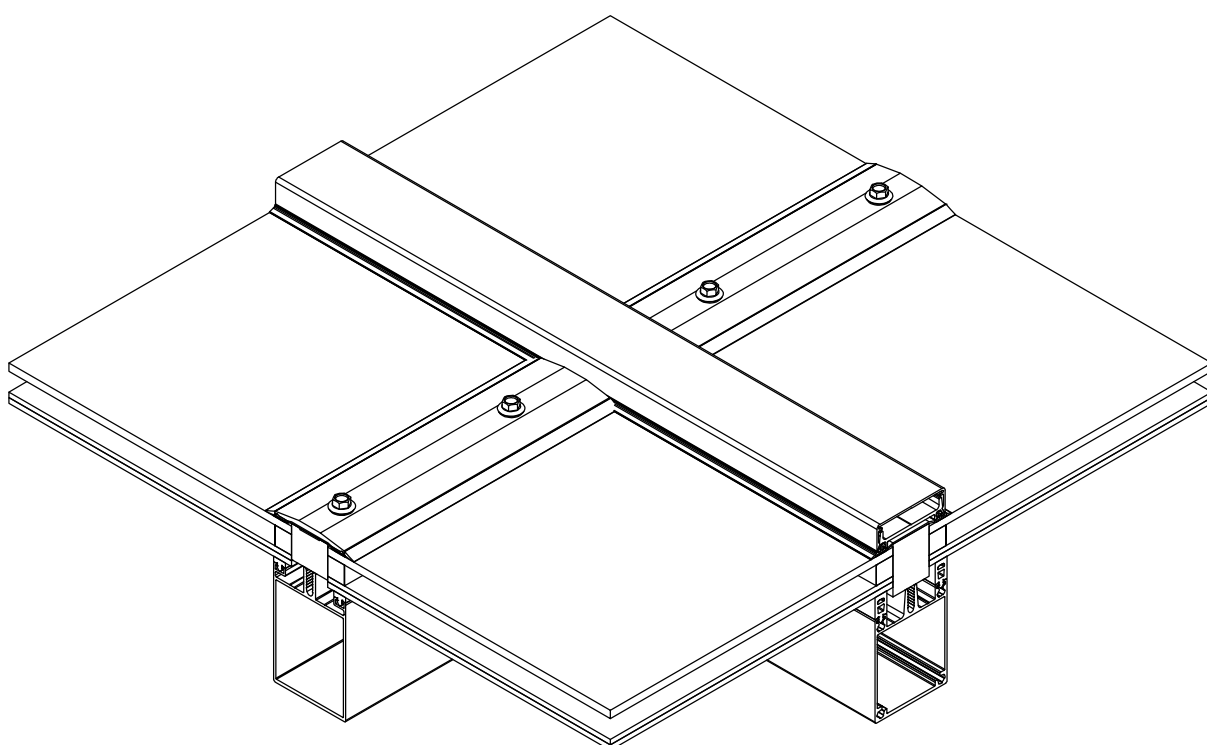

Braat 1844 HI (dubbel glas) sheddak

DETAILBOEK

Hak4t slimme lichtoplossingen bv
H.o.d.n. Braat 1844
Hooikade 13
NL-2627 AB Delft
T: +31(0)15 251 67 67
E: braat1844@hak4t.com
I: www.braat1844.nl