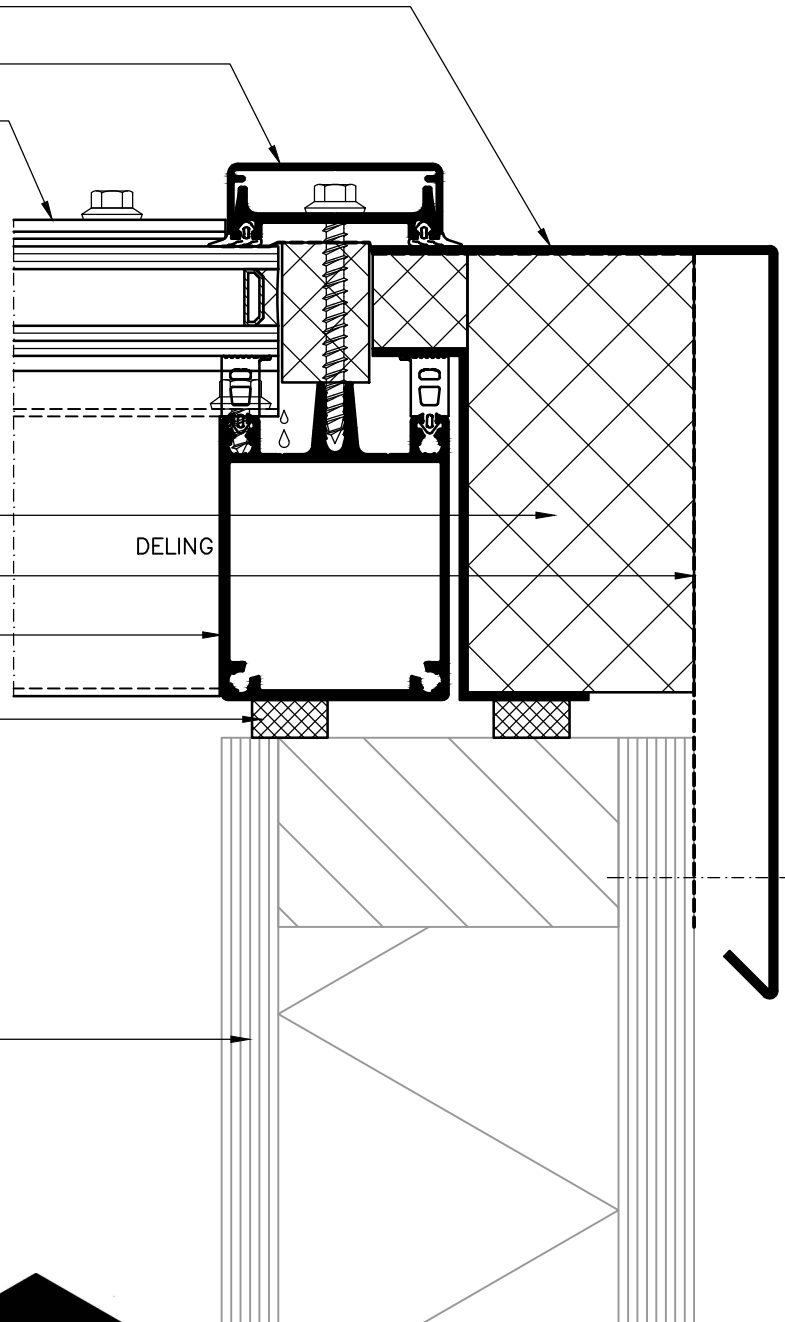

Braat 1844 HI (dubbel glas) sheddak

ZIJDETAIL BOUWKUNDIG KOPSCHOT
Schaal 1:2

DETAIL 7

ALUM. PLAAT 2mm

KLIKLIJST

DEKLIJST

ROCKWOOL ISOLATIE

WATERDICHTE FOLIE

ROEDE

LUCHTDICHTING

OPSTAND DOOR DERDEN

Hak4t slimme lichtoplossingen bv
H.o.d.n. Braat 1844
Hooikade 13
NL-2627 AB Delft
T: +31(0)15 251 67 67
E: braat1844@hak4t.com
I: www.braat1844.nl