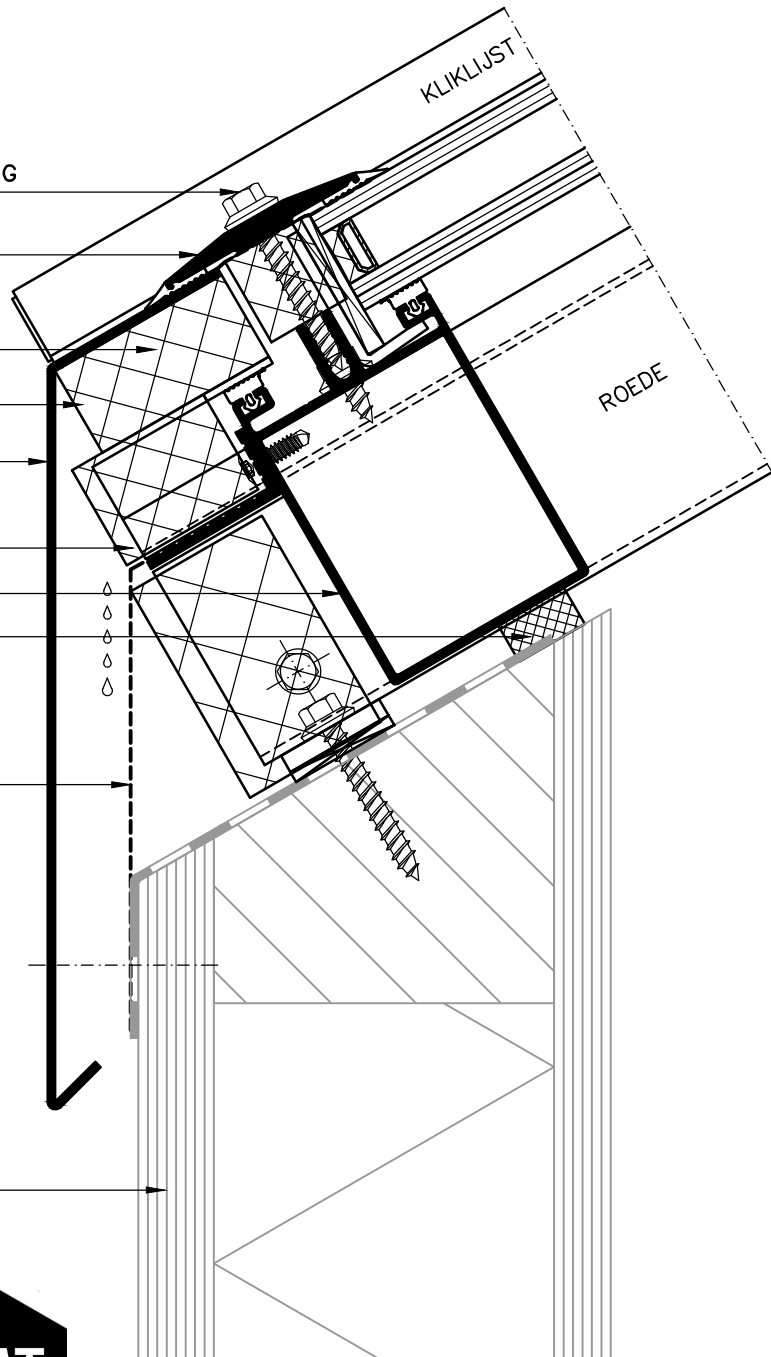

Braat 1844 HI (dubbel glas) sheddak

ONDERDETAIL

Schaal 1:2

DETAIL 1

SCHROEF V.V. NEOPREEN AFDICHTRING

DEKLIJST

HARDHOUT (MERANTI)

PUR ISOLATIE

ALUM. PLAAT 2mm

AFVOER CONDENSATER

DELING

LUCHTDICHTING

WATERDICHTTE FOLIE

OPSTAND EN SLABBE DOOR DERDEN

Hak4t slimme lichtoplossingen bv
H.o.d.n. Braat 1844
Hooikade 13
NL-2627 AB Delft
T: +31(0)15 251 67 67
E: braat1844@hak4t.com
I: www.braat1844.nl