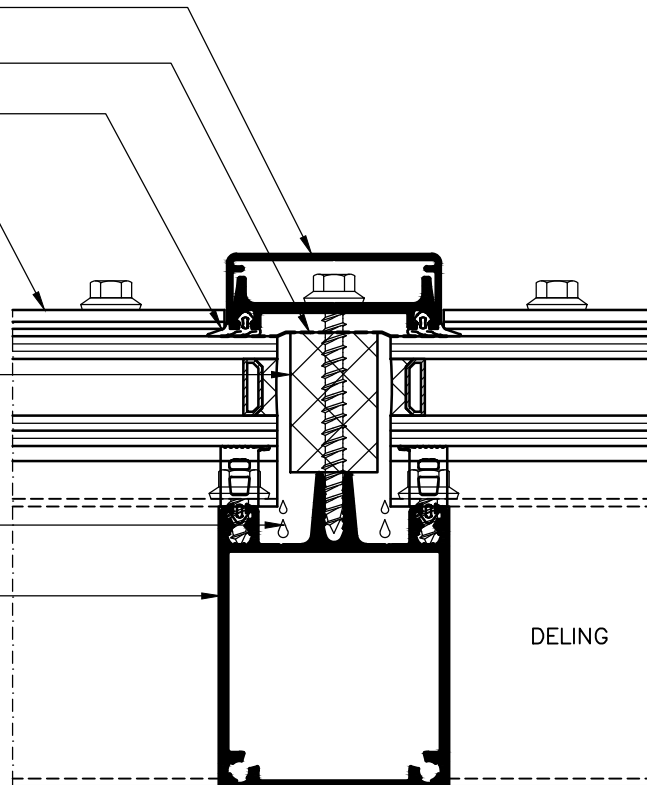

Braat 1844 HI (dubbel glas) sheddak

DOORSNEDE
Schaal 1:2

DETAIL 6

KLIKLIJST

WATERDICHTE FOLIE

EPDM RUBBER

DEKLIJST

XPS ISOLATIE

WATERVOERENDE SPONNING

ROEDE

Hak4t slimme lichtoplossingen bv
H.o.d.n. Braat 1844
Hooikade 13
NL-2627 AB Delft
T: +31(0)15 251 67 67
E: braat1844@hak4t.com
I: www.braat1844.nl