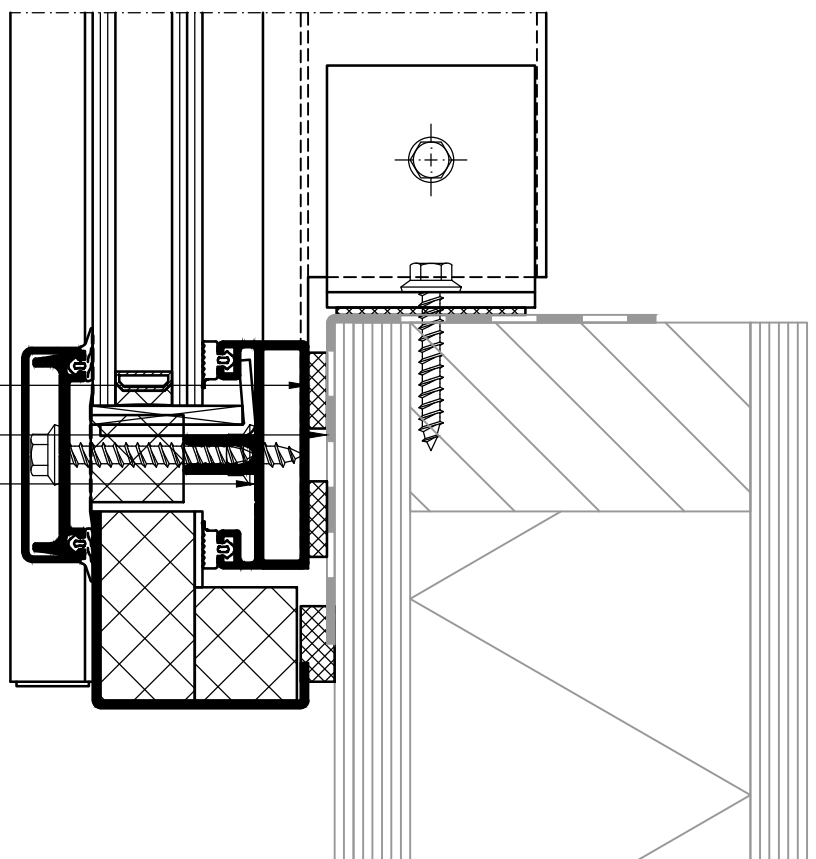

DETAIL 9

KLIKLIJST

WATERDICHTE FOLIE

ALUM. PLAAT 2mm

ROEDE

LUCHTDICHTING

SLABBE

DELING