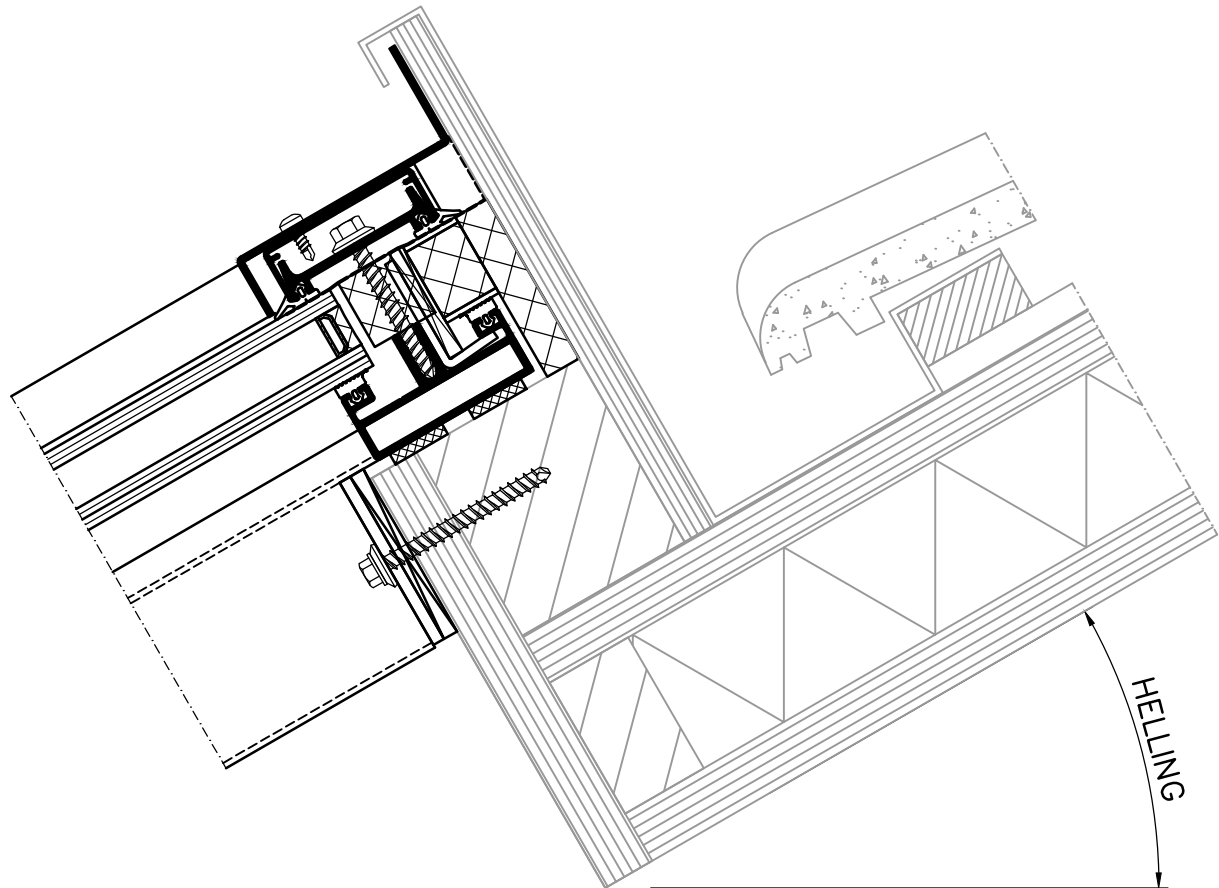

# Braat 1844 ST (isolatie glas) in pannendak

ONDERDETAIL  
Schaal 1:2,5

1

Hak4t slimme lichtoplossingen bv  
H.o.d.n. Braat 1844  
Hooikade 13  
NL-2627 AB Delft  
T: +31(0)15 251 67 67  
E: braat1844@hak4t.com  
I: www.braat1844.nl

# Braat 1844 ST (isolatie glas) in pannendak

BOVENDETAIL  
Schaal 1:2,5

2

Hak4t slimme lichtoplossingen bv  
H.o.d.n. Braat 1844  
Hooikade 13  
NL-2627 AB Delft  
T: +31(0)15 251 67 67  
E: braat1844@hak4t.com  
I: www.braat1844.nl