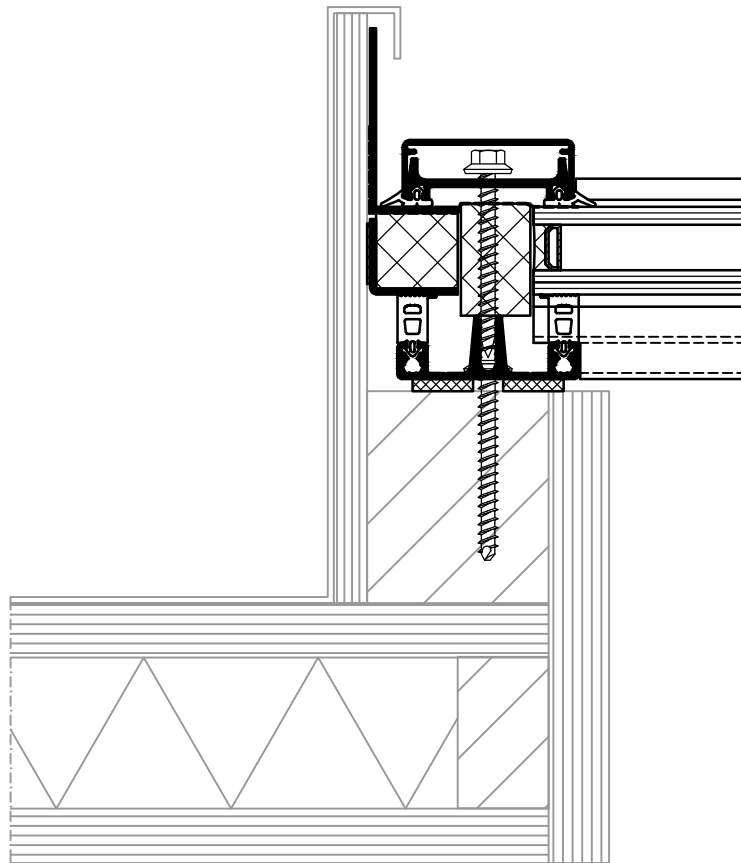

# Braat 1844 ST (isolatie glas) in pannendak

BOVENDETAIL  
Schaal 1:2,5

2

Hak4t slimme lichtoplossingen bv  
H.o.d.n. Braat 1844  
Hooikade 13  
NL-2627 AB Delft  
T: +31(0)15 251 67 67  
E: braat1844@hak4t.com  
I: www.braat1844.nl

# Braat 1844 ST (isolatie glas) in pannendak

ZIJDETAIL

Schaal 1:2,5

3

Hak4t slimme lichtoplossingen bv  
H.o.d.n. Braat 1844  
Hooikade 13  
NL-2627 AB Delft  
T: +31(0)15 251 67 67  
E: braat1844@hak4t.com  
I: www.braat1844.nl