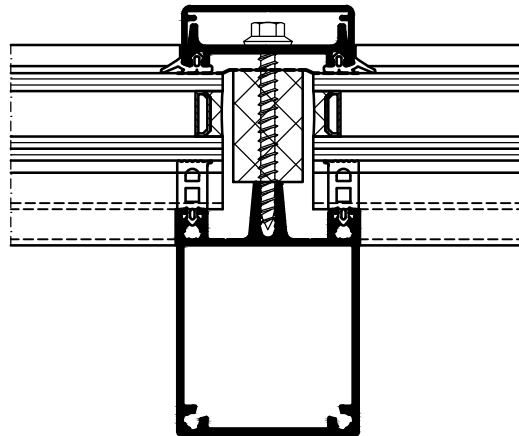

Braat 1844 ST (isolatie glas) in pannendak

DOORSNEDE
Schaal 1:2,5

4

Hak4t slimme lichtoplossingen bv
H.o.d.n. Braat 1844
Hooikade 13
NL-2627 AB Delft
T: +31(0)15 251 67 67
E: braat1844@hak4t.com
I: www.braat1844.nl