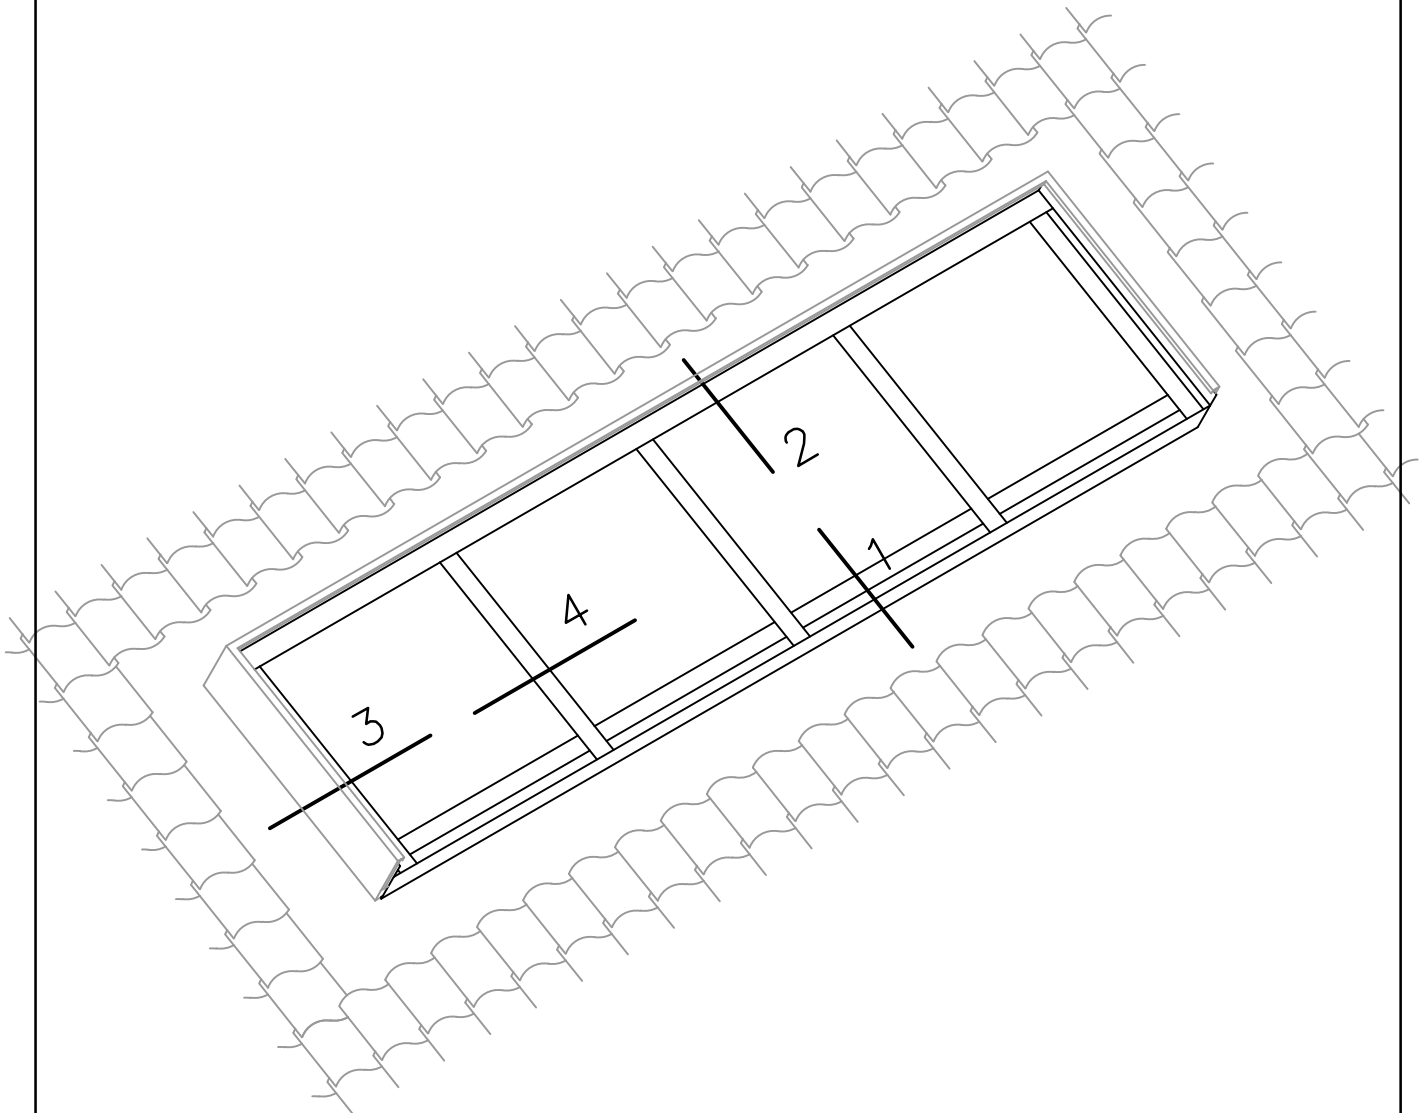

Braat 1844 ST (isolatie glas) in pannendak

Hak4t slimme lichtoplossingen bv
H.o.d.n. Braat 1844
Hooikade 13
NL-2627 AB Delft
T: +31(0)15 251 67 67
E: braat1844@hak4t.com
I: www.braat1844.nl