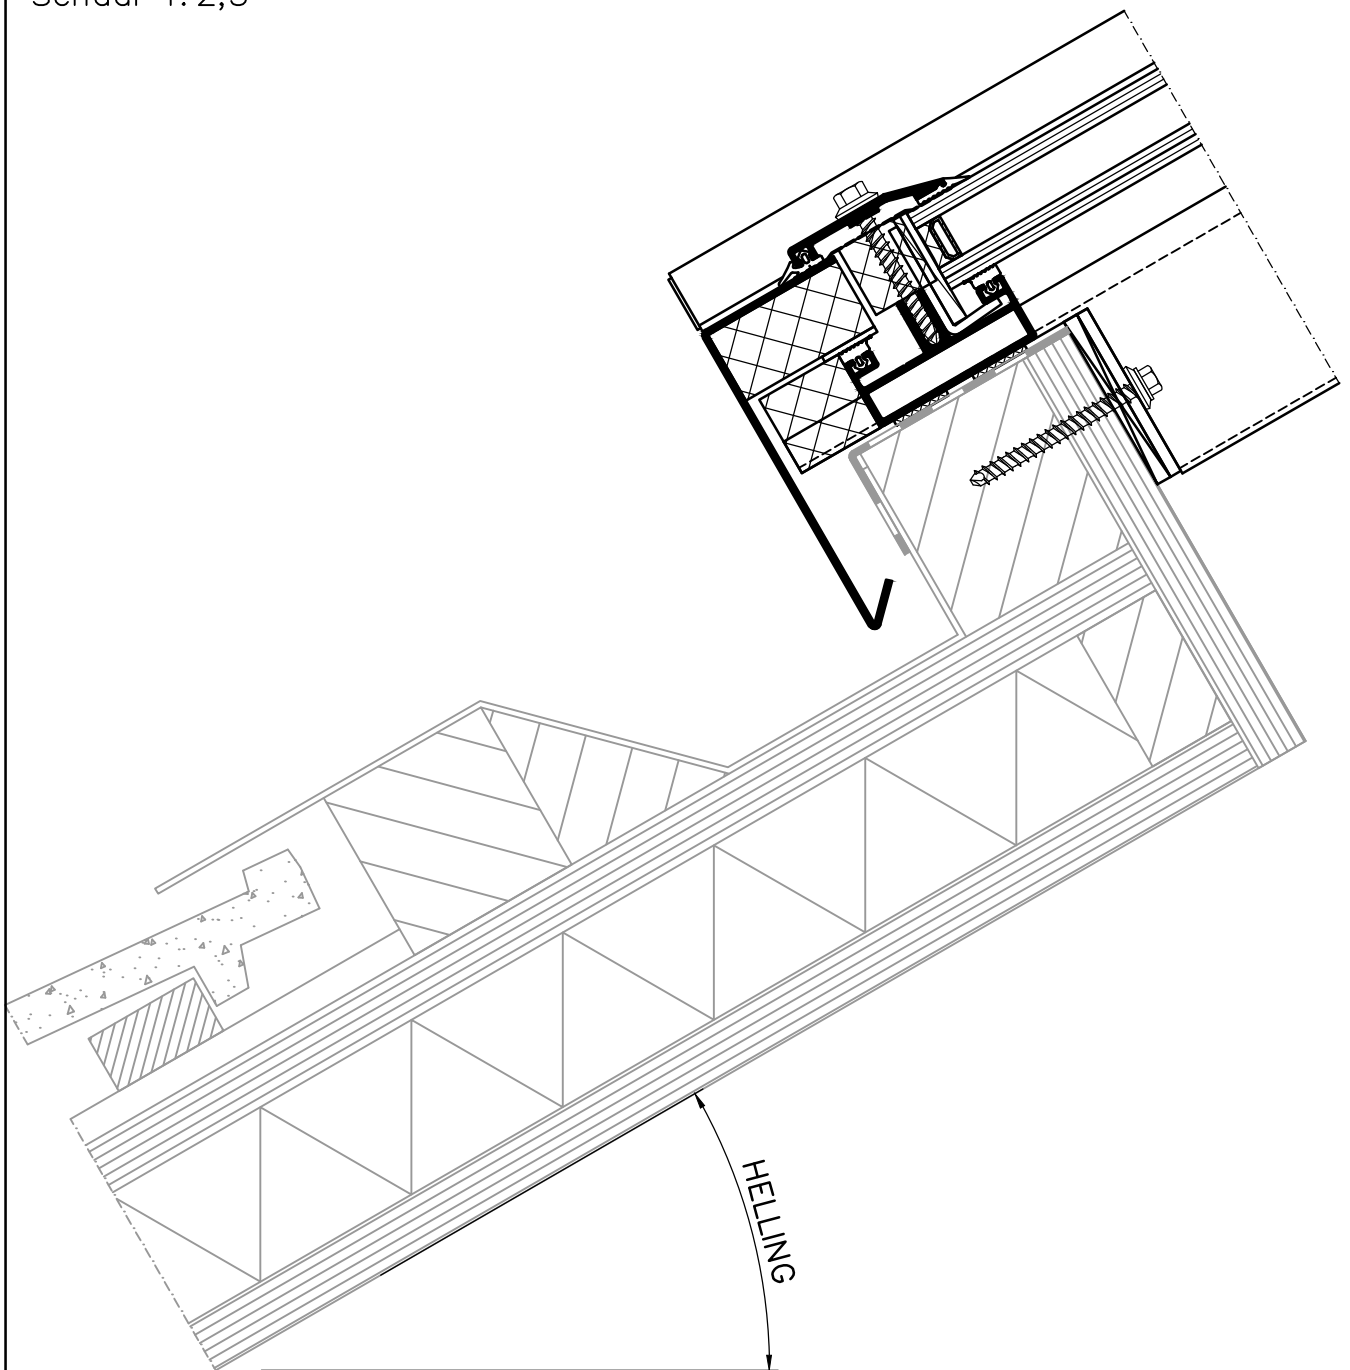

# Braat 1844 ST (isolatie glas) in pannendak

Hak4t slimme lichtoplossingen bv  
H.o.d.n. Braat 1844  
Hooikade 13  
NL-2627 AB Delft  
T: +31(0)15 251 67 67  
E: braat1844@hak4t.com  
I: www.braat1844.nl

# Braat 1844 ST (isolatie glas) in pannendak

ONDERDETAIL  
Schaal 1:2,5

1

Hak4t slimme lichtoplossingen bv  
H.o.d.n. Braat 1844  
Hooikade 13  
NL-2627 AB Delft  
T: +31(0)15 251 67 67  
E: braat1844@hak4t.com  
I: www.braat1844.nl