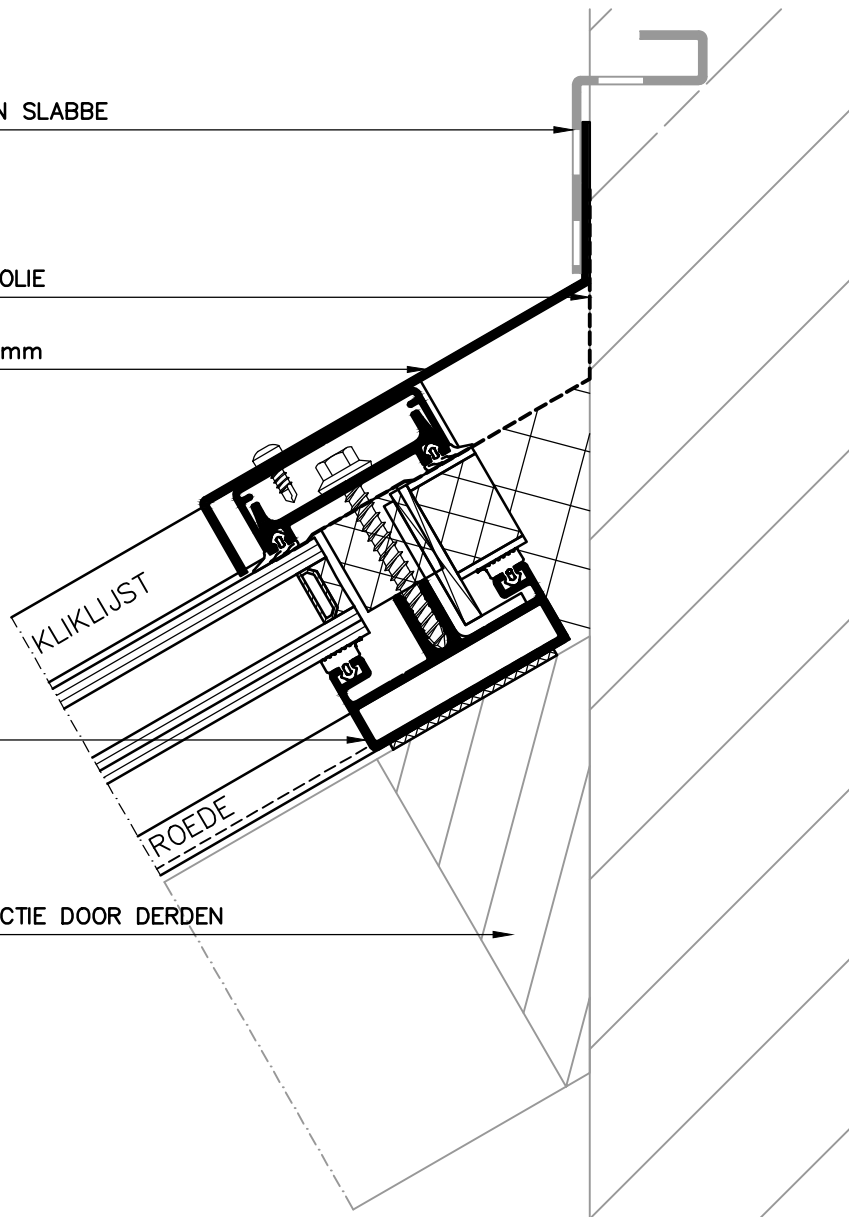

Braat 1844 ST-14 (dubbel glas)

NOKDETAIL LESSENAARSDAK MUUR

DETAIL 4

BOUWKUNDIG EN SLABBE

WATERDICHTE FOLIE

ALUM. PLAAT 2mm

DELING

ONDERCONSTRUCTIE DOOR DERDEN