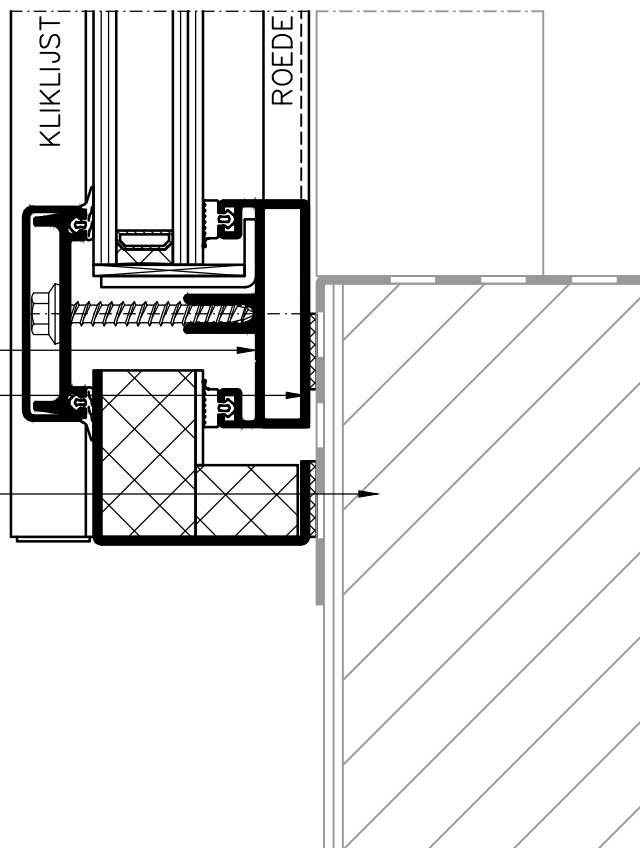

KLIKLIJST

WATERDICHTE FOLIE

ALUM. PLAAT 2mm

ROEDE

DELING

LUCHTDICHTING

OPSTAND EN SLABBE DOOR DERDEN

Hak4t slimme lichtoplossingen bv
H.o.d.n. Braat 1844
Hooikade 13
NL-2627 AB Delft
T: +31(0)15 251 67 67
E: braat1844@hak4t.com
I: www.braat1844.nl