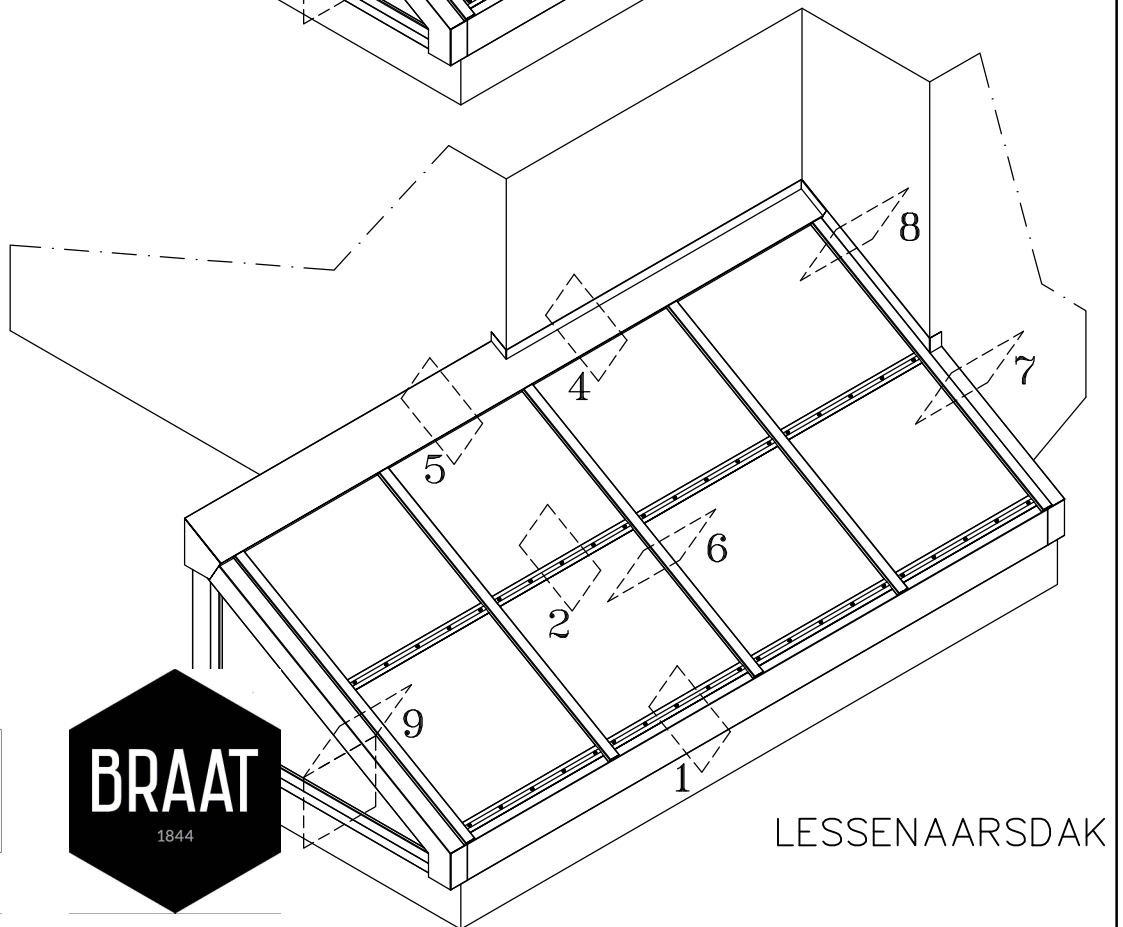

Braat 1844 ST-14 (dubbel glas)

OVERZICHT

Hak4t slimme lichtoplossingen bv
H.o.d.n. Braat 1844
Hooikade 13
NL-2627 AB Delft
T: +31(0)15 251 67 67
E: braat1844@hak4t.com
I: www.braat1844.nl