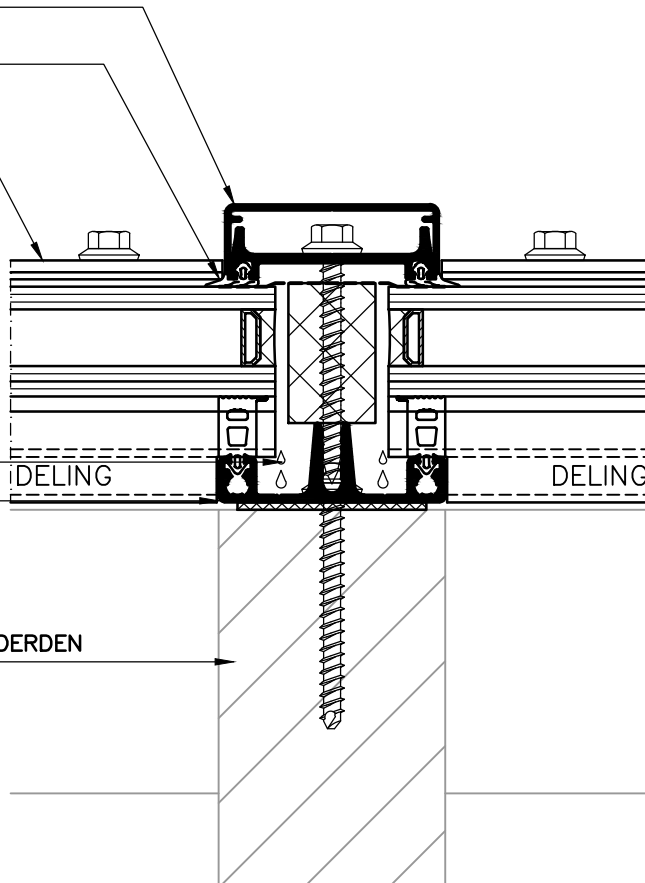

Braat 1844 ST-14 (dubbel glas)

DOORSNEDE

DETAIL 6

KLIKLIJST

EPDM RUBBER

DEKLIJST

WATERVOERENDE SPONNING

ROEDE

DELING

DELING

ONDERCONSTRUCTIE DOOR DERDEN

Hak4t slimme lichtoplossingen bv
H.o.d.n. Braat 1844
Hooikade 13
NL-2627 AB Delft
T: +31(0)15 251 67 67
E: braat1844@hak4t.com
I: www.braat1844.nl