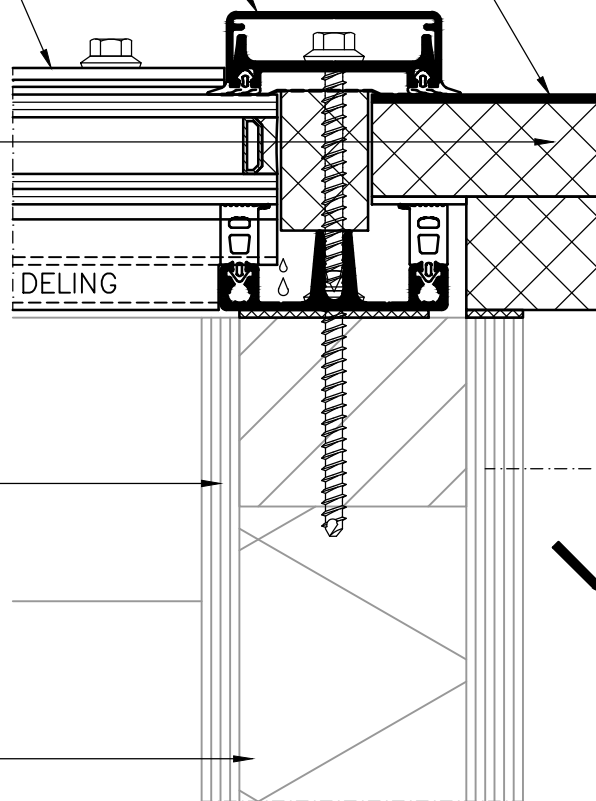

Braat 1844 ST-14 (dubbel glas)

KOPSCHOTDETAIL BOUWKUNDIG

DETAIL 7

ALUM. PLAAT 2mm

KLIKLIJST

DEKLIJST

XPS ISOLATIE

DELING

ROEDE

OPSTAND DOOR DERDEN

Hak4t slimme lichtoplossingen bv
H.o.d.n. Braat 1844
Hooikade 13
NL-2627 AB Delft
T: +31(0)15 251 67 67
E: braat1844@hak4t.com
I: www.braat1844.nl