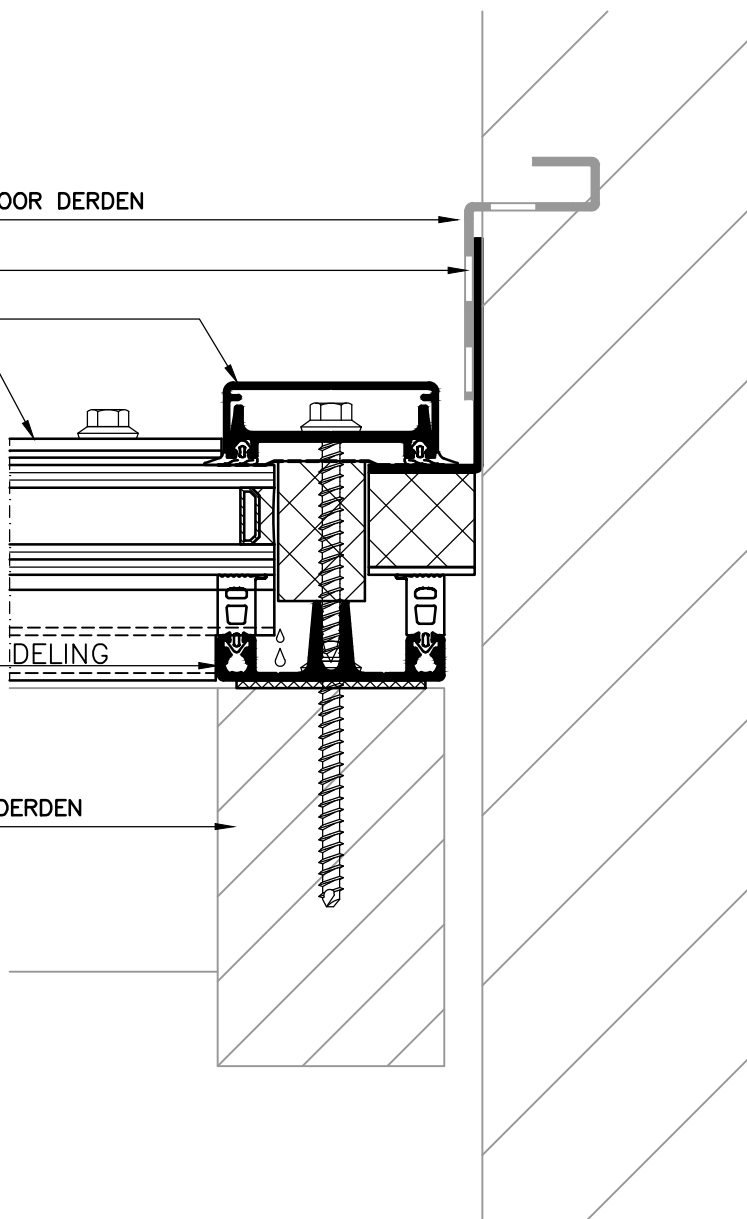

DETAIL 8

BOUWKUNDIG EN SLABBE DOOR DERDEN

ALUM. PLAAT 2mm

KLIKLIJST

DEKLIJST

ROEDE

DELING

ONDERCONSTRUCTIE DOOR DERDEN