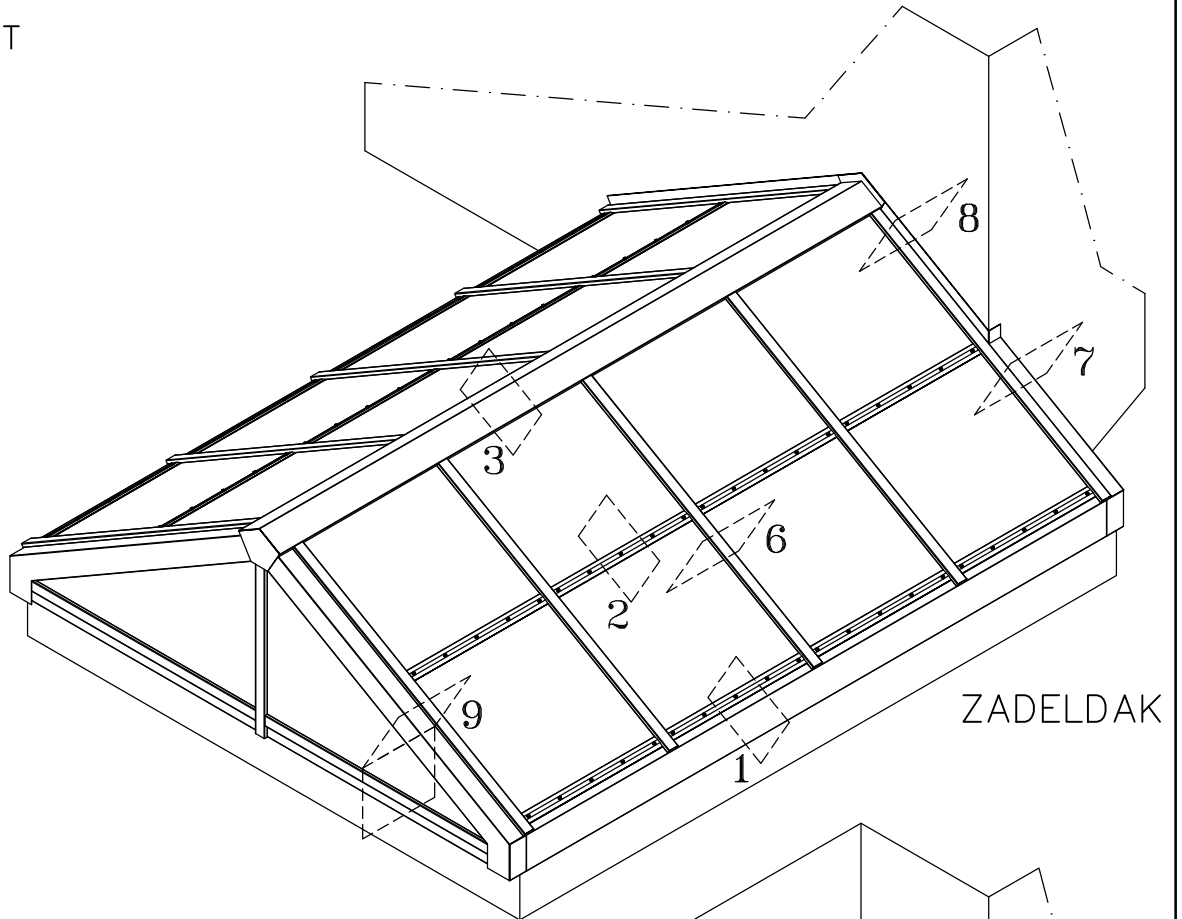

Braat 1844 ST-14 (dubbel glas)

OVERZICHT

Hak4t slimme lichtoplossingen bv
H.o.d.n. Braat 1844
Hooikade 13
NL-2627 AB Delft
T: +31(0)15 251 67 67
E: braat1844@hak4t.com
I: www.braat1844.nl