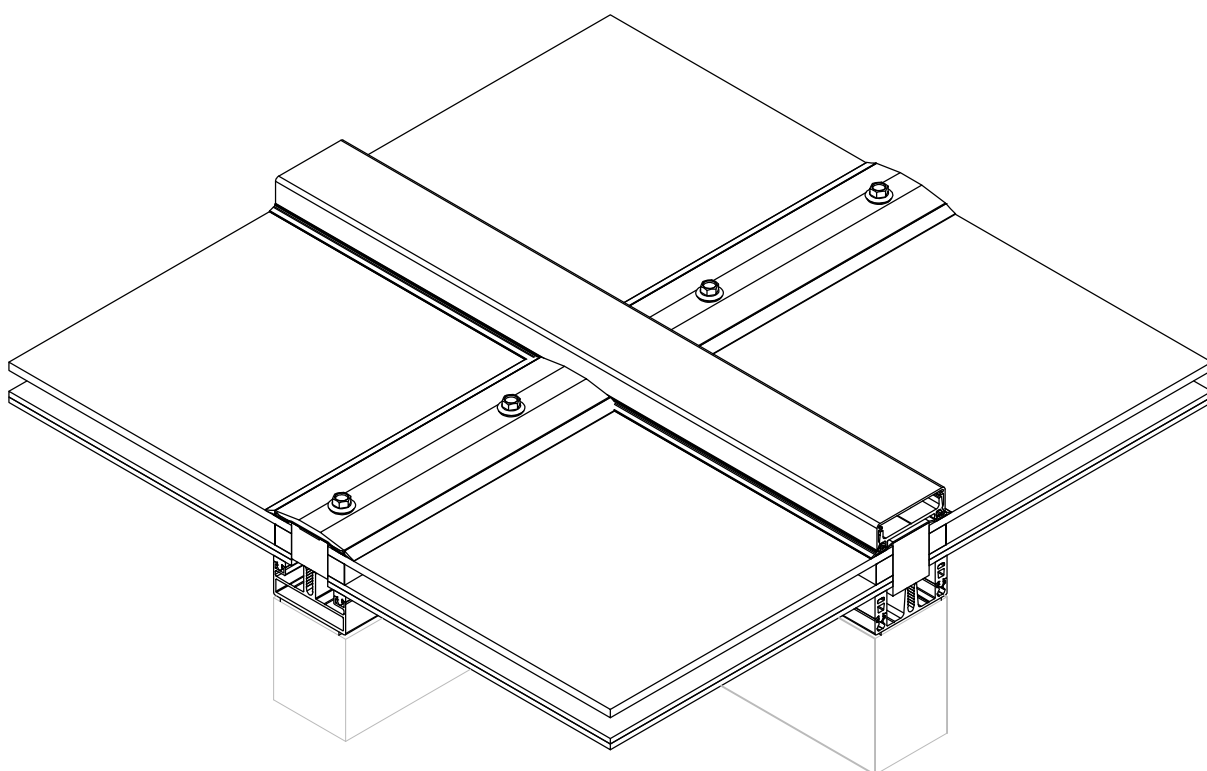

Braat 1844 ST-14 (dubbel glas)

DETAILBOEK

Hak4t slimme lichtoplossingen bv
H.o.d.n. Braat 1844
Hooikade 13
NL-2627 AB Delft
T: +31(0)15 251 67 67
E: braat1844@hak4t.com
I: www.braat1844.nl

Braat 1844 ST-14 (dubbel glas)