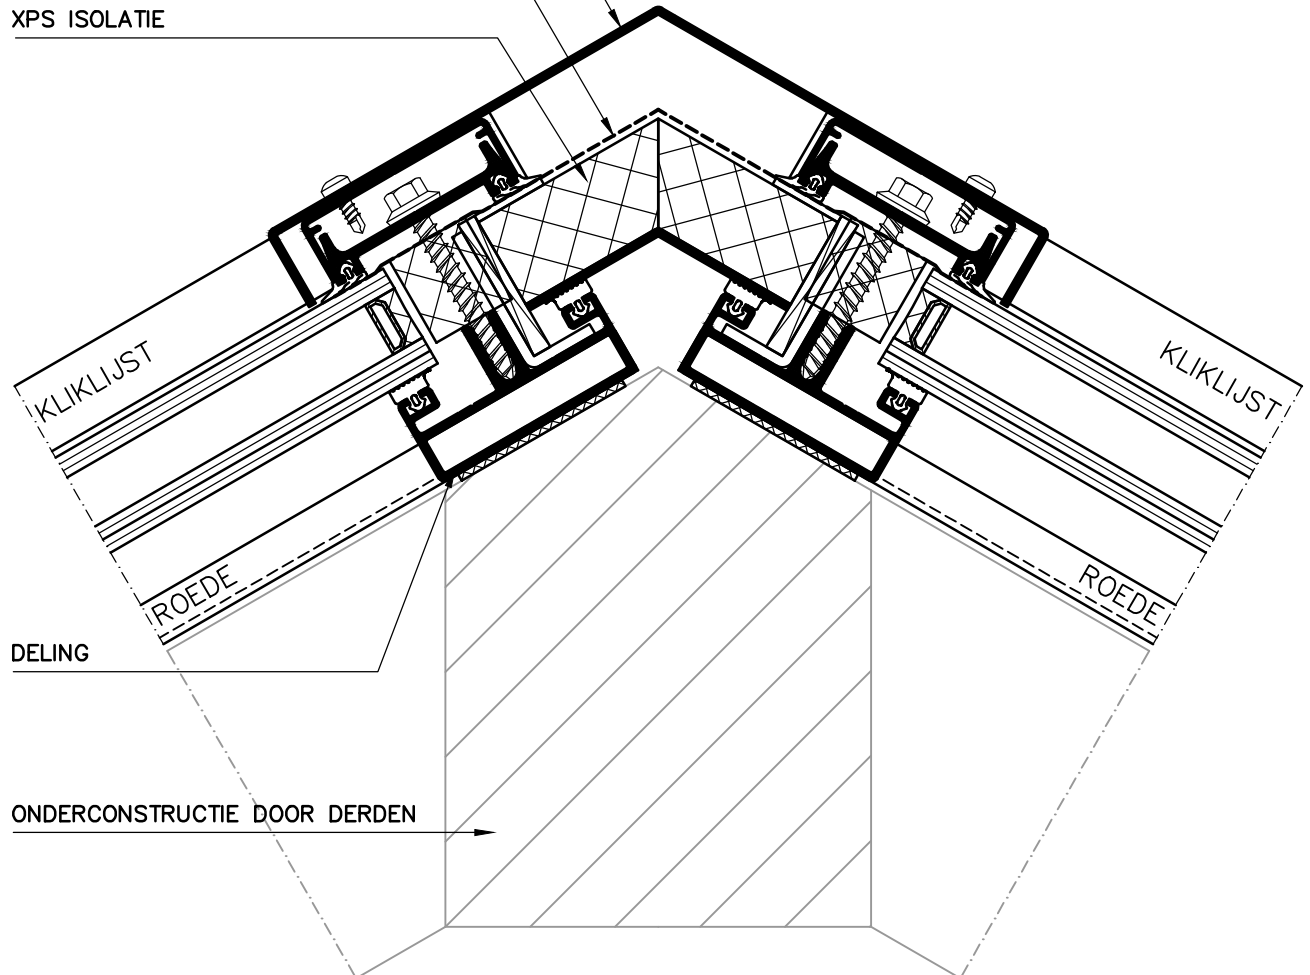

Braat 1844 ST-14 (dubbel glas)

NOKDETAIL ZAELEDAK

DETAIL 3

ALUM. PLAAT 2mm

WATERDICHTE FOLIE

XPS ISOLATIE

Hak4t slimme lichtoplossingen bv
H.o.d.n. Braat 1844
Hooikade 13
NL-2627 AB Delft
T: +31(0)15 251 67 67
E: braat1844@hak4t.com
I: www.braat1844.nl