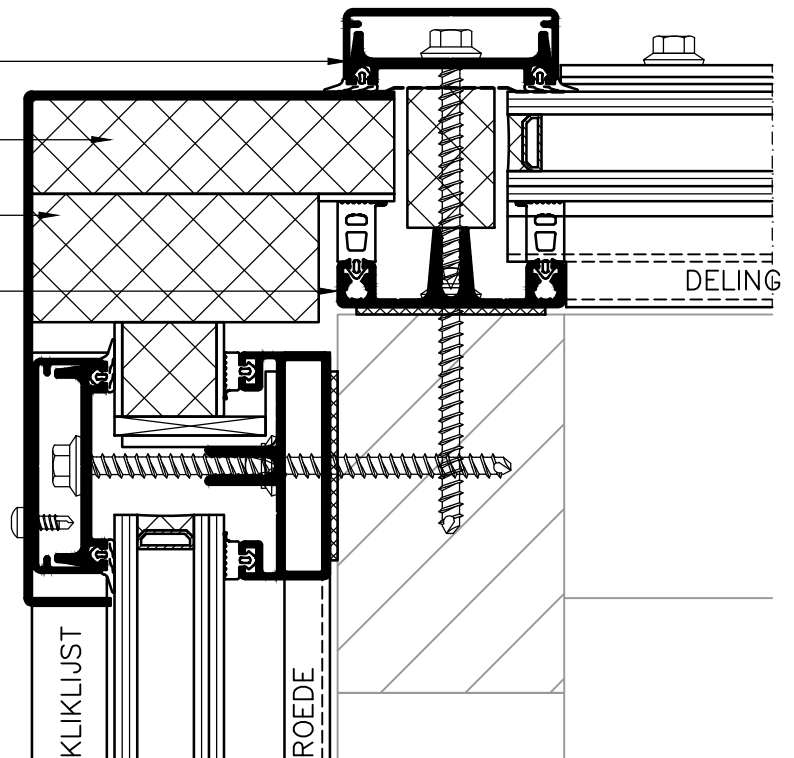

Braat 1844 ST-14 (dubbel glas)

KOPSCHOTDETAIL GLAS

DETAIL 9

KLIKLIJST

WATERDICHTE FOLIE

ALUM. PLAAT 2mm

ROEDE