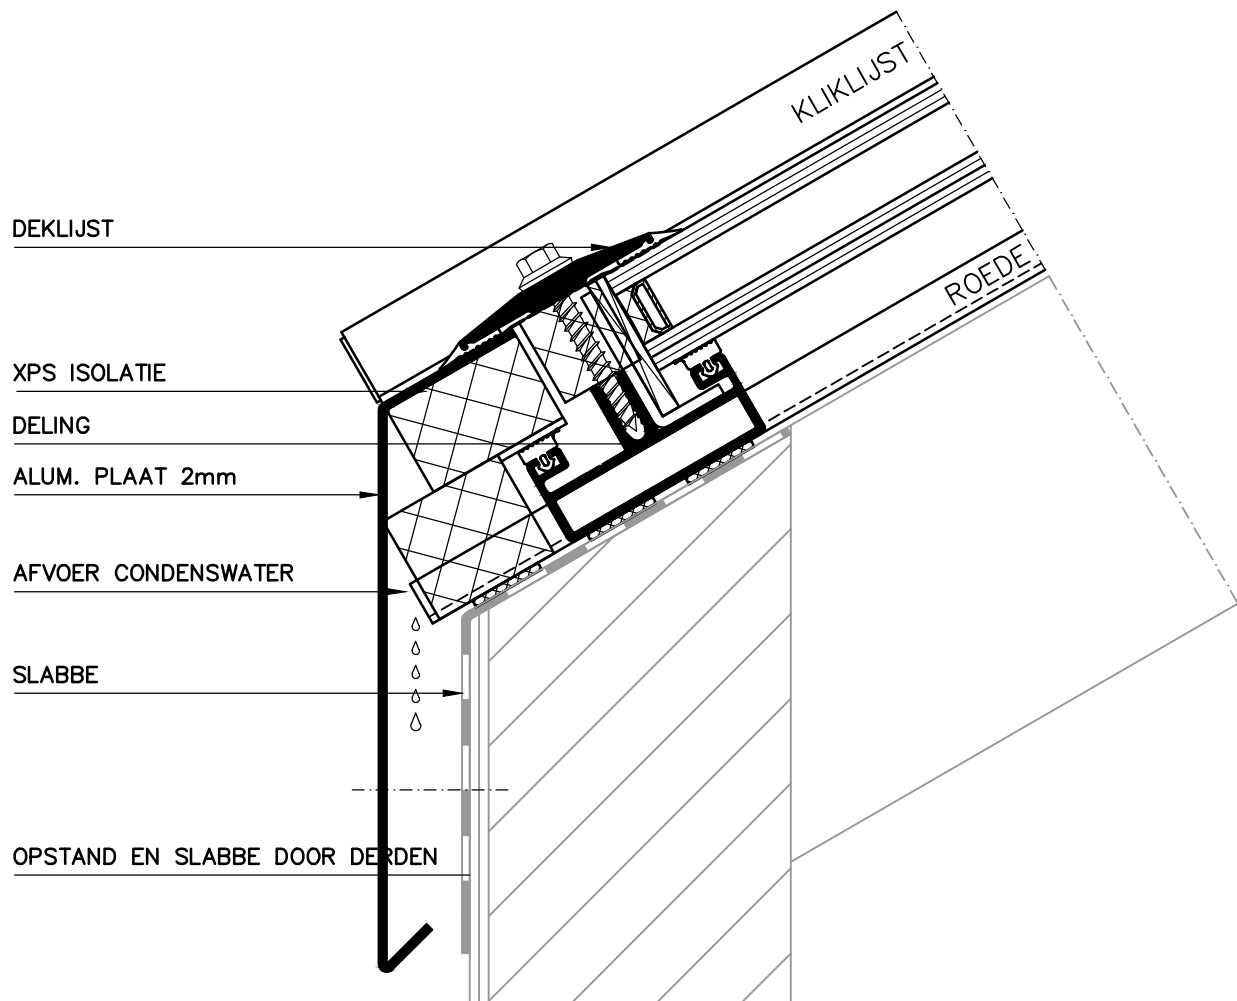

OVERZICHT

Hak4t slimme lichtoplossingen bv
H.o.d.n. Braat 1844
Hooikade 13
NL-2627 AB Delft
T: +31(0)15 251 67 67
E: braat1844@hak4t.com
I: www.braat1844.nl

Braat 1844 ST-14 (dubbel glas)

ONDERDETAIL

DETAIL 1