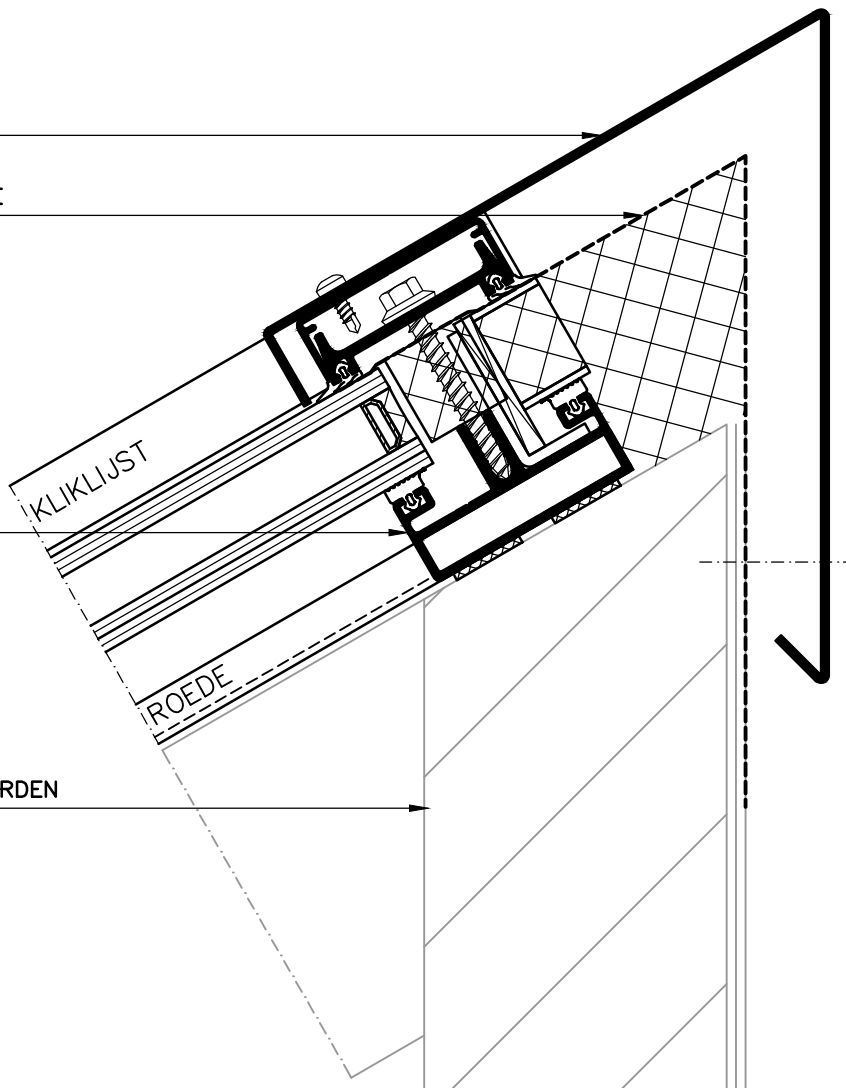

Braat 1844 ST-14 (dubbel glas)

NOKDETAIL LESSENAARSDAK BOUWKUNDIG

DETAIL 5

ALUM. PLAAT 2mm

WATERDICHTE FOLIE

DELING

OPSTAND DOOR DERDEN

Hak4t slimme lichtoplossingen bv
H.o.d.n. Braat 1844
Hooikade 13
NL-2627 AB Delft
T: +31(0)15 251 67 67
E: braat1844@hak4t.com
I: www.braat1844.nl