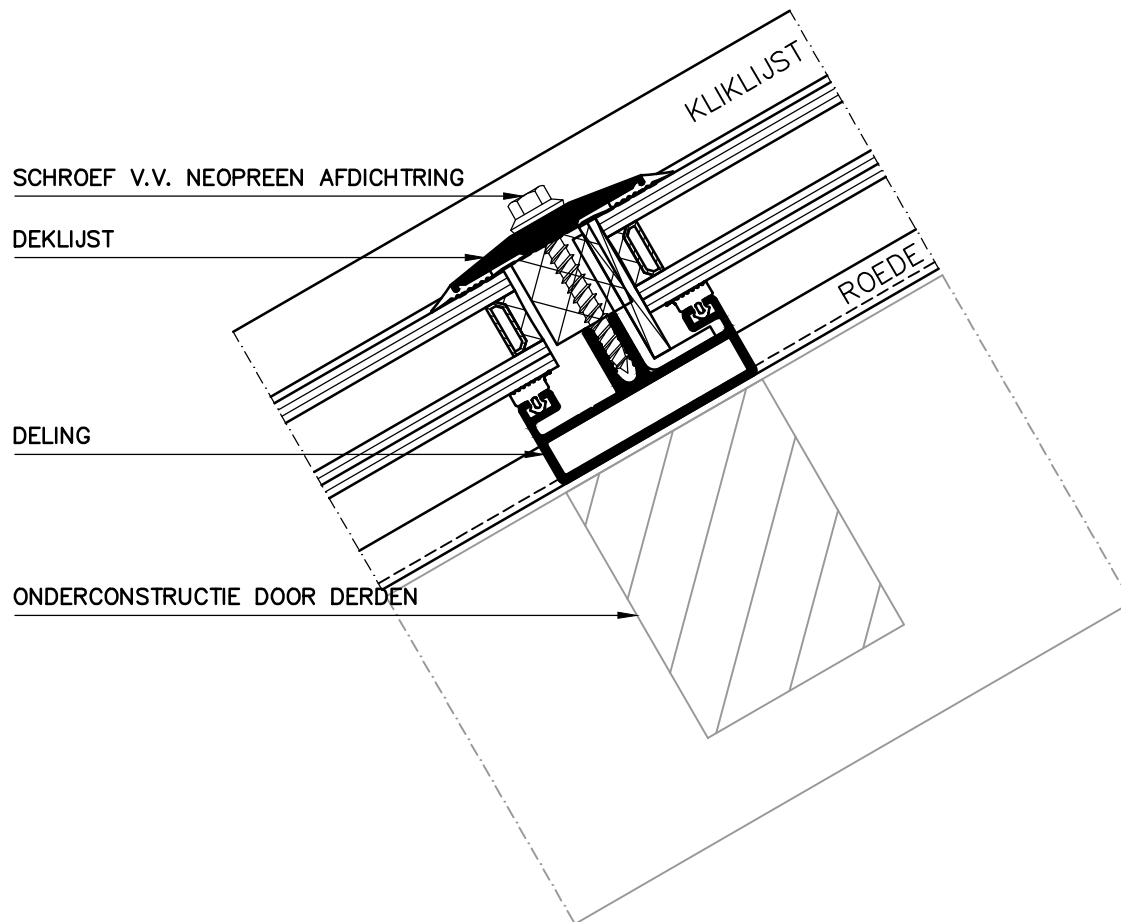

Braat 1844 ST-14 (dubbel glas)

DELINGSDETAIL

DETAIL 2

Hak4t slimme lichtoplossingen bv
H.o.d.n. Braat 1844
Hooikade 13
NL-2627 AB Delft
T: +31(0)15 251 67 67
E: braat1844@hak4t.com
I: www.braat1844.nl